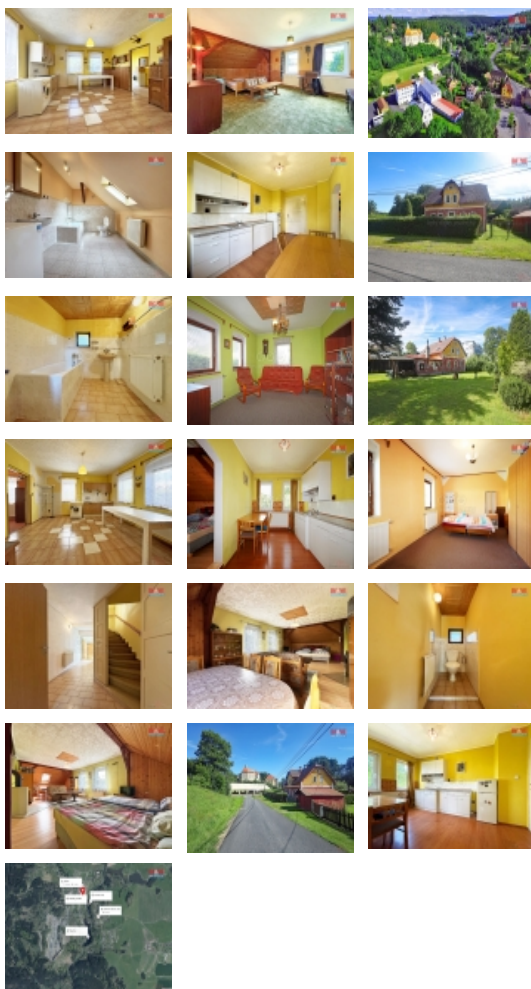

Informace o nemovitosti

Počet podlaží objektu	2
Druh objektu	cihlová
Stav objektu	dobrý
Vlastnictví	osobní
Vlastní pozemek (m²)	607
Umístění objektu	okrajová zástavba
Topení	Lokální - tuhá paliva Ústřední - dálkové