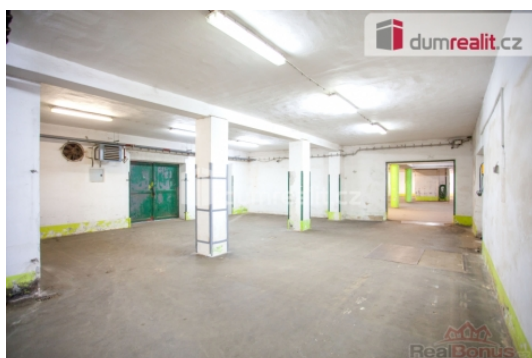

Pronájem skladovacích prostor, České Budějovice, České Budějovice 6

dumrealit.cz®

Pronájem skladovacích prostor, České Budějovice, České Budějovice 6

ČÍSLO ZAKÁZKY: 646528 TYP ZAKÁZKY: pronájem

LOKALITA: České Budějovice, České Budějovice 6, Dvořákova

Pronájem skladovacích prostor, České Budějovice, České Budějovice 6

Více informací Vám poskytne realitní makléř Tomáš Pelda z realitní kanceláře dumrealit.cz - A TEMPO, Dumrealit.cz Vám zprostředkuje pronájem skladovací haly (bývalé sklady zeleniny) ve 3 nadzemních podlažích s nákladní rampou, s parkovacími místy, v širším centru města České Budějovice, ul. Dvořákova. Objekt s nákladním výtahem je v původním stavu. Spotřeba elektřiny a vody se fakturuje každý měsíc dle skutečné spotřeby. Možnost parkování uvnitř areálu, parkovací stání od 500,- Kč/měsíc bez DPH. Objekt je napojený na elektřinu, veřejný vodovod a městskou kanalizaci. Možnost využití reklamních ploch na objektu a oplocení od 80,- Kč/m dle výběru místa a velikosti reklamy. Více informací Vám poskytne realitní makléř Tomáš Pelda. Ev. číslo: 645914. Energetický štítek: G (358 kWh/m²/rok).

CENA: (za měsíc) **122 000,- Kč**

Informace o nemovitosti

Počet podlaží objektu	3
Druh objektu	cihlová
Stav objektu	dobrý
Energetická třída	G - Mimořádně nevhodná
Umístění objektu	centrum
Vybaveno	Nezařizeno
Počet míst k parkování	10
Užitná plocha (m²)	1357
Druh prostor	Skladovací