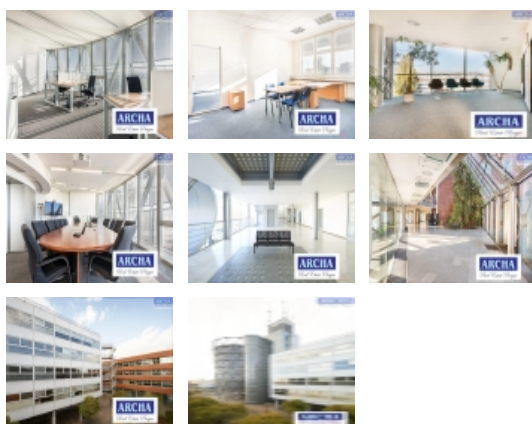

Informace o nemovitosti

Nemovitost nabízí

ARCHA realitní kancelář

Realitní makléř

Černý Milan

Mobil: +420 737 851 059

archa-rk@seznam.cz