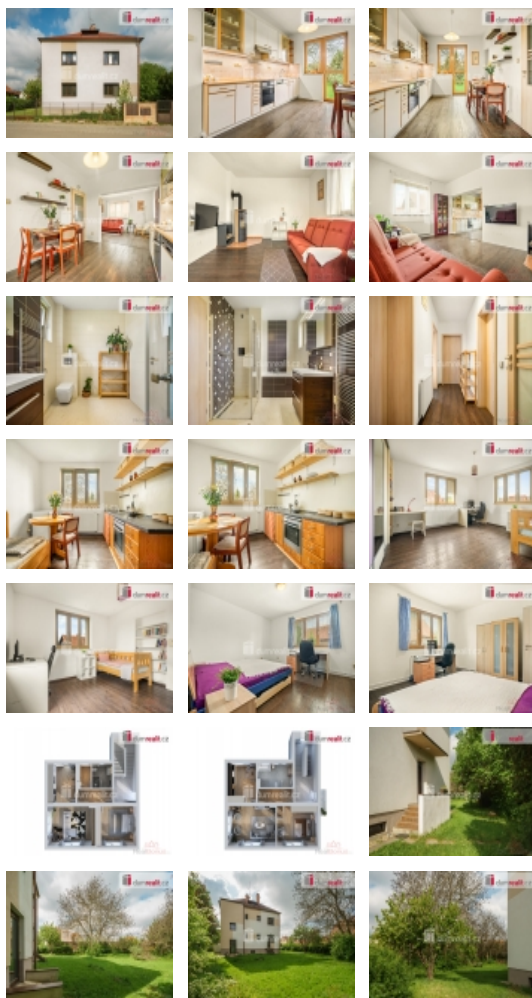

Prodej samostatného RD, 130 m², Dolní Bousov (okres Mladá Boleslav)

dumrealit.cz®

Prodej samostatného RD, 130 m², Dolní Bousov (okres Mladá Boleslav)

ČÍSLO ZAKÁZKY: 648550 TYP ZAKÁZKY: prodej

LOKALITA: Dolní Bousov (okres Mladá Boleslav), Záhumní

Prodej samostatného RD, 130 m², Dolní Bousov (okres Mladá Boleslav)

, Exkluzivně nabízíme k prodeji vícegenerační rodinný dům v Dolním Bousově, který prošel nedávno kompletní rekonstrukcí. Tento objekt se dvěma samostatnými bytovými jednotkami nabízí flexibilní možnosti využití, ať už pro pronájem nebo jako prostor pro bydlení více generací pod jednou střechou.

Dům je situován v poklidné části obce, což zajišťuje klidné bydlení bez rušivých vlivů. Zastavěná plocha domu činí 100 m a nachází se na pozemku s celkovou rozlohou 1038 m. Každá z bytových jednotek má dispozici 2+1 a rozlohu přibližně 65 m.

Kromě pohodlného bydlení v domě vás jistě zaujme i rozlehlá zahrada o velikosti 938 m, která je ideální pro relaxaci, rodinné oslavy nebo zahradní večírky. Nemovitost je vybavena ústředním vytápěním kotlem na pelety s podavačem značky ATMOS, voda se ohřívá v bojleru, dům je připojený ke kanalizaci, dálkový vodovod a elektřinu 230V. Pro milovníky internetu je již připravena možnost připojení k síti. Na hranici pozemku je také dostupný plyn.

Dům je momentálně částečně pronajímán, což může být zajímavé pro potenciální investory, ale existuje možnost koupě nemovitosti s nájemníky i bez nich.