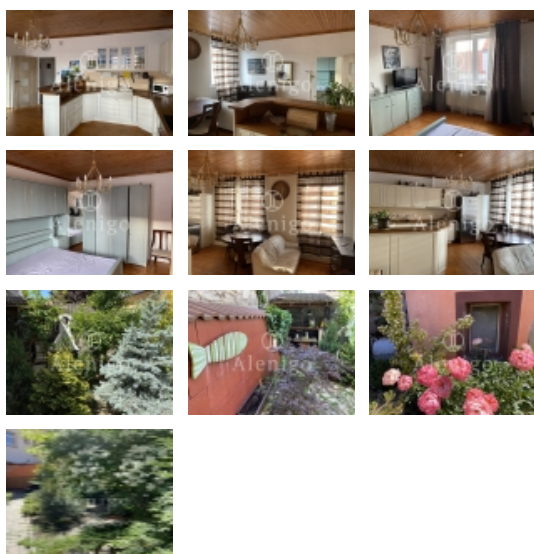

Prodej blokového RD, 200 m2, Kladno, Švermov

Nemovitost nabízí

Alenigo

Na Košince 2200/6, 180 00, Praha 8 - Libeň

Prodej vícegenerační dům, 200 m2 - Kladno - Švermov

ČÍSLO ZAKÁZKY: 24034 TYP ZAKÁZKY: prodej

LOKALITA: Kladno, Švermov, 28. října

Prodej vícegenerační dům, 200 m2 - Kladno - Švermov

Nabízíme Vám prostorný vícegenerační dům na prodej v klidné lokalitě Kladna - Švermov. Tento útulný cihlový dům s užitnou plochou 200 m2 nabízí dostatek místa pro velkou rodinu a k pronájmu nebytových prostorů. K dispozici je sklep 60 m2, dva obchody 60 m2 a 40 m2, udržovaná zahrada s plochou 130 m2. Půda 100 m2 je připravena k dostavbě dalších bytu.