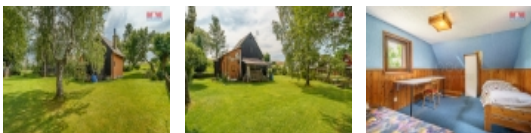

Prodej rekreačního objektu, Český Jiřetín (okres Most)

M&M reality holding, a.s.

Prodej chaty, 70 m², Český Jiřetín

ČÍSLO ZAKÁZKY: 878317 TYP ZAKÁZKY: prodej

LOKALITA: Český Jiřetín (okres Most)

Prodej chaty, 70 m², Český Jiřetín

Nabízíme k prodeji chatu situovanou na samotě s vlastním pozemkem o velikosti 573m². Chata disponuje čtyřmi místnostmi a to v prvním nadzemním podlaží je kuchyně a obývací prostor s krbovými kamny a sociální zázemí. V prvním patře se nachází ložnice a v podkroví další spací prostor, který poskytne spaní dětem. Chata je podsklepená. V plánu je realizace vrtu pro vlastní zdroj vody. Poloha v samotě nabízí nejen soukromí a klid, ale i přímý kontakt s přírodou, což činí tuto nabídku ideální pro ty, kteří hledají únik z města či místo pro víkendové odpočinky. Investovat do této chaty znamená najít své vlastní útočiště v malebném prostředí krušnohorské přírody, kde historie obce Český Jiřetín dodává lokalitě jedinečný charakter. V blízkosti lyžařského střediska Klíny. Více informací u makléře. S financováním Vám rádi pomůžeme vlastním hypocentrem.

CENA: (za nemovitost) **2 071 000,- Kč**

Informace o nemovitosti

Počet podlaží objektu	1
Druh objektu	cihlová
Stav objektu	velmi dobrý
Vlastnictví	osobní
Vlastní pozemek (m²)	573
Umístění objektu	samota
Topení	Lokální - tuhá paliva
Doprava	silnice
Elektřina	230 V
Voda	vlastní studna Není