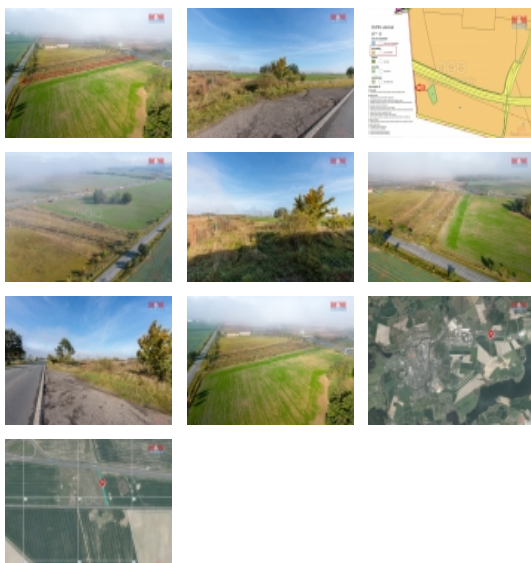

## Prodej pozemku, 1884 m<sup>2</sup>, Odrava

ČÍSLO ZAKÁZKY: 850744 TYP ZAKÁZKY: prodej

LOKALITA: Odrava (okres Cheb)

### Prodej pozemku, 1884 m<sup>2</sup>, Odrava

Jste na správném místě, pokud hledáte pozemek, který má to nejlepší z obou světů - produktivní zemědělský půdu a vynikající dostupnost. S hrdostí vám představujeme pozemek o rozloze 1884 m<sup>2</sup>. Ten se nachází v malebné oblasti Odrava, v katastrálním území Potočiště, doslova jen kousek od dálnice D6. Vzhledem k poloze pozemku je strategickým místem pro umístění mobilního billboardu nebo nástěnného billboardu. Podle stávajícího, platného Územního plánu je pozemek veden, jako plocha využití - Plochy zemědělské. Přípustné využití pozemku, je uvedeno v legendě. Využijte této nabídky a domluvte si prohlídku ještě dnes.

### Informace o nemovitosti

Stav objektu	dobrý
Vlastnictví	osobní
Vlastní pozemek (m <sup>2</sup> )	1884
Umístění objektu	okrajová zástavba
Druh pozemku	zemědělská