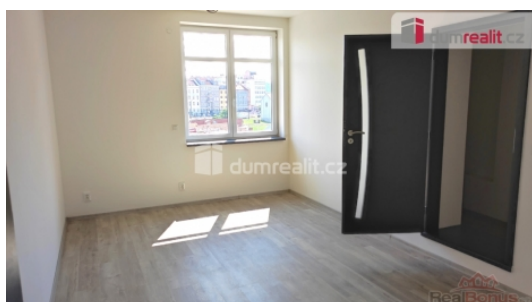

Prodej bytu 2+kk, 62 m², OV, Praha 8, Libeň, ul. Světova

dumrealit.cz®

Prodej bytu 2+kk, 62 m², OV, Praha 8, Libeň, ul. Světova

ČÍSLO ZAKÁZKY: 645026 TYP ZAKÁZKY: prodej

LOKALITA: Praha 8, Libeň, Světova

Prodej bytu 2+kk, 62 m², OV, Praha 8, Libeň, ul. Světova

volejte makléře kdykoliv, Dumrealit.cz Vám exkluzivně zprostředkuje prodej zcela nového bytu 2+kk 62 m² v OV v žádané lokalitě v Libni přímo u metra B v ulici Světova. Byt se nachází ve 4. patře ze 4 a je zcela nově vybudovaný při rekonstrukci celého prostoru, v bytě ještě nikdo nebydlel. Okna jsou plastová a před nimi jsou elektricky ovládané venkovní žaluzie, topení je podlahové elektrické, na podlaze je vinyl, v bytě je klimatizace. Vstupní dveře do bytu jsou požárně bezpečnostní DPB 3 s vícebodovým zámkem a instalací speciálních třídičných pantů s integrovanými trny proti vysazení, dveře na WC a do koupelny jsou posuvné do pouzdra. Součástí bytu je šatna (5,74 m) a půdní prostor (10m), kde je umístěn bojler a slouží zároveň jako velký úložný prostor. Byt je orientován směrem sever - jih a je kompletně zateplen V domě je provedena rekonstrukce rozvodů, střecha je nová. Parkování je možné před domem. V okolí je veškerá občanská vybavenost i MHD. Metro B, tram, bus - vše 4 minuty pěšky, Albert 2 min, MŠ 4 min. Libeňský zámek, Thomayerovy sady a gymnázium - 10 min. chůze, nákupní galerie Harfa - 2 zastávky tramvajů. V blízkém okolí domu je mnoho útulných kaváren, občůdků, ale také fitka a další využitelné služby. Tento zcela nový byt bych doporučil bezdětnému páru nebo zájemcům, kteří jsou zvyklí bydlet v širším centru města, kde mají vše na dosah, ale 4. patro zároveň poskytuje dost klidu od městského ruchu. V případě nutnosti hypotéky ji pomůžeme zdarma zajistit. Ev. číslo: 644412. Energetický štítek: G