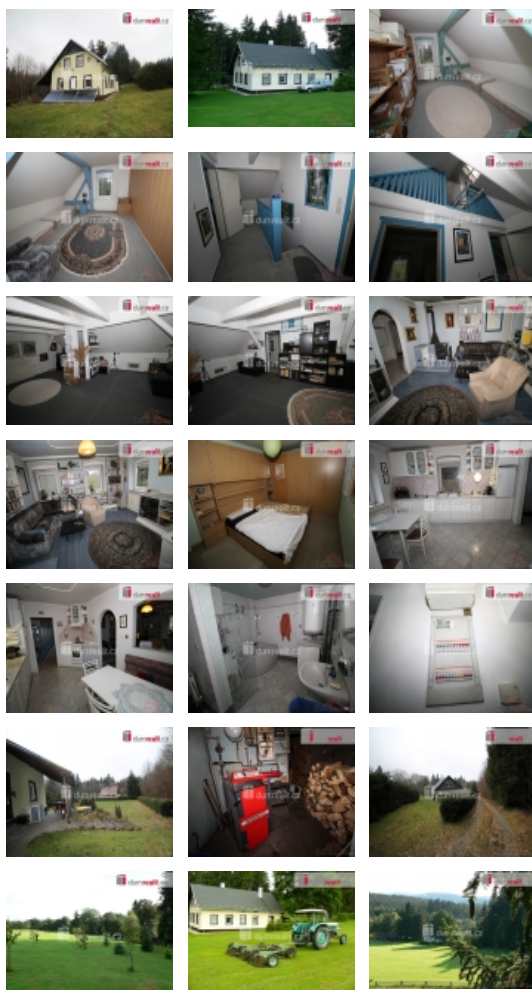

Prodej samostatného RD, 245 m², Lesná, Háje (okres Tachov)

Dumrealit.cz Vám zprostředkuje vyjimečnou příležitost koupě ekologického soběstačného domu na pozemku o celkové rozloze 25612 m. Rozlehlý pozemek s budovou se nachází v klidné oblasti přímo u německých hranic (cca 7 km) s dojezdem cca 30 minut do Tachova (20 km). Dům o půdorysu 14 m x 8,5 m má vnitřní užitnou plochu 245 m a nabízí dispozici 4+1, kde v přízemí je obývací pokoj navazující na kuchyni s jídelním koutem, ložnice, předsiň a koupelna s toaletou, v patře jsou další tři velké pokoje a prostor ve štítu střechy, kde by mohla být hezká dětská "zašívárna". V rámci prodeje může zůstat i nemusí veškeré vybavení domu. V roce 1997 prošel dům kompletní rekonstrukcí a to včetně elektroinstalace, vodoinstalace, fasády, zateplení, koupelny, kuchyně, plastových oken a topného systému. Vytápění zajišťují solární panely v kombinaci s tepelným čerpadlem, je zde trubkový kolektor na ohřev vody a topení s nádrží o kapacitě 1000 l, je zde kotel na pevný otop ATMOS a krbová kamna, v domě jsou dva komíny. Voda je z vlastní studny s čerpadlem o hloubce 23 m, která je pravidelně kontrolována hygienou. Odpad je sveden do celoplastové žumpy, která je pravidelně ekologicky vyvážena. Dům má také svou větrnou turbínu. Střecha je šindelová, zateplená, pod domem je protiradonová izolace, je z poloviny podsklepen. Dům obklopuje pozemek o celkové rozloze 25612 m z čehož 123 m je zastavěná plocha domu, jsou zde přístřešky pro zemědělské vybavení, kůlna na obráběcí stroje, stodola. Součástí prodeje je traktor se závěsnou sekačkou, sněhová fréza s čelním nakladačem, džíp. V domě je kamerový systém a v oknech jsou bezpečnostní fólie. Cena zahrnuje veškerý právní servis a provizi RK. V případě zájmu Vám doporučíme naše prověřené hypoteční poradce. Ev. číslo: 645560. Energetický štítek: G (30 kWh/m²/rok).