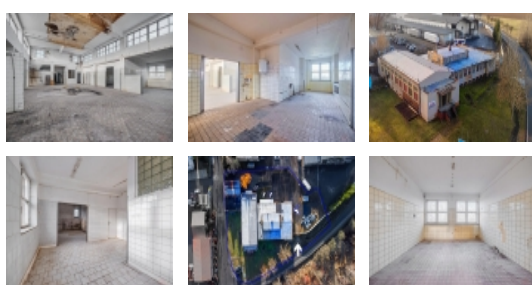

Pronájem komerčního objektu : Sklad, Hořovice (okres Beroun)

Nemovitost nabízí

ARCHA - průmyslová

kancelář spol s.r.o.

Praha 5 - Košíře, BUSINESS CENTRUM
KLAMOVIKA, Plzeňská 155/113, PSČ
15000

Realitní makléř

ČERNÝ Pavel

Mobil: +420 608 827 778

archa.sklady@seznam.cz

Nájem levných skladů 950 m2, HOŘOVICE

ČÍSLO ZAKÁZKY: 2404 TYP ZAKÁZKY: pronájem

LOKALITA: Hořovice (okres Beroun), Sklenářka

Nájem levných skladů 950 m2, HOŘOVICE

Nájem udržovaných vytápěných prostor 950 m2 - přízemí na rampě TIR, Před halou velké manipulační betonové plochy,

*Velikost zastavěná 950 m2

*Cena za celek 69 Kč/ m2/měsíc + energie

Prostorný manipulační dvůr zdarma !

Vhodné pro skladování - možná dohoda na úpravě a využití prostor pro další výrobu - modernizaci. Majitele v případě dlouhodobého záměru jsou svolní s investicemi do přípravy k dalšímu nájmu (oboustranně). Objekt vytápěn UT - Plyn, 220/380V, zdroj městské vody. V prostorách se nacházejí jak velké celky (jídelna cca 300 m2), tak menší samostatné místnosti. Modernizace na nové využití asi nutná.... Dlouhodobý projekt celku vítám a upřednostněn. Nutno vidět - nájem možný IHNED.

ARCHA Průmyslová kancelář (Praha, Beroun),

Mob: 608 827 778,

archa.sklady@seznam.cz,

www.archacs.cz,

CENA: (za m2 / měsíc) **69,- Kč**

Informace o nemovitosti

Číslo podlaží v domě	1
Druh objektu	smíšená
Stav objektu	dobrý
Umístění objektu	okrajová zástavba
Vybaveno	Částečně zařízeno
Topení	Ústřední - plynové
Účel budovy	Sklad
Výrobní plocha (m2)	900
Dílna (m2)	900
Druh stavby	budova/y, hala/y
Poloha objektu	samostatný