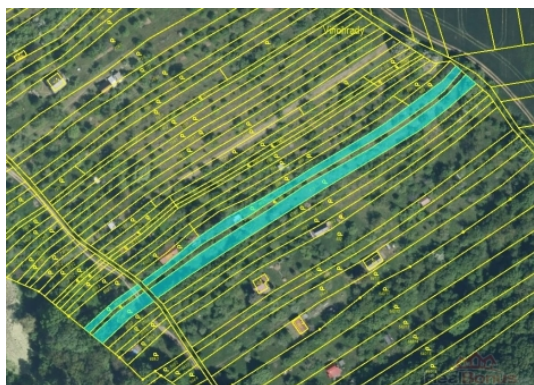

Prodej pozemku , zahrada, Bílovice (okres Uherské Hradiště)

GAUTE
REALITNÍ SPOLEČNOST

VOLEJTE ZDARMA
800 194 125

www.gaute.cz
Lidická 26, Brno

Prodej souboru 4 pozemků - zahrada, celková výměra 2589 m2, k.ú. Bílovice u Uherského Hradiště,

ČÍSLO ZAKÁZKY: 52672 TYP ZAKÁZKY: prodej

LOKALITA: Bílovice (okres Uherské Hradiště)

**Prodej souboru 4 pozemků - zahrada, celková výměra 2589 m2,
k.ú. Bílovice u Uherského Hradiště,**

Prodej souboru 4 pozemků - zahrada, celková výměra 2589 m2, k.ú.
Bílovice u Uherského Hradiště, Zlínský kraj

Jedná se o transparentní prodej formou elektronické anglické aukce.
Více informací naleznete na: www.verejnedrazby.cz/A7297

Předmětem prodeje jsou pozemky parc. č. 676/1, zahrada o výměře
1334 m2, parc. č. 676/2, zahrada o výměře 252 m2, parc. č. 683/1,
zahrada o výměře 877 m2 a parc. č. 683/2, zahrada o výměře 126
m2.

Všechny pozemky o celkové výměře 2589 m2 netvoří jeden funkční
celek, kdy jsou tvořeny dvěma úzkými pásy, mezi nimiž je pak
pozemek jiného vlastníka.

Sklon pozemků je svažité. Pozemky nejsou oploceny. Na pozemcích
se nachází ve spodní části náletové neudržované porosty, ostatní
porosty tvoří ovocné stromy se zanedbanou pěstební péčí. Na
pozemku parc. č. 683/1 se dále nachází rekreační chata, základy
kamenné, konstrukce dřevěná, střecha pultová s plechovou krytinou.
Vedle chaty se nachází suché WC a drobné dřevěné přístřešky.