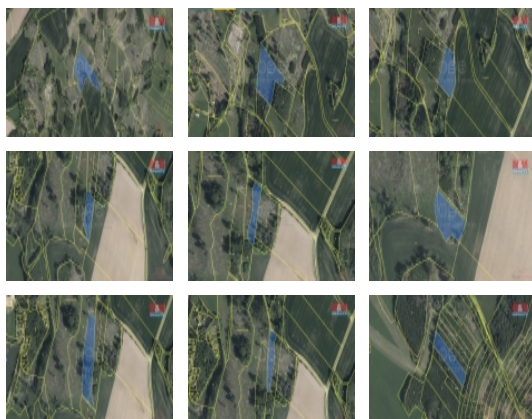

Prodej lesa, 125945 m², Mysliboř

ČÍSLO ZAKÁZKY: 879427 TYP ZAKÁZKY: prodej

LOKALITA: Mysliboř (okres Jihlava)

Prodej lesa, 125945 m², Mysliboř

Nabízíme k prodeji soubor 12 lesních pozemků o celkové výměře 125 945 m², nacházející se ve velmi vyhledávané lokalitě Mysliboř, v klidné části obce. Jedná se o jedinečnou příležitost pro investory či milovníky přírody, kteří hledají možnost vlastnit rozsáhlý kus lesa. Lesní pozemky jsou ve velmi dobrém stavu s bohatým stromovým porostem, který představuje i příležitost pro hospodářské využití. Tato nabídka je ideální pro ty, kteří chtějí investovat do nemovitostí s potenciálem zhodnocení nebo pro ty, kteří touží po úniku do klidu vlastního lesa.

CENA: (za nemovitost) **4 400 000,- Kč**

Nemovitost nabízí

M&M reality holding a. s.

Krakovská 1675/2
Praha - Nové Město
11000

Informace o nemovitosti

Stav objektu velmi dobrý

Vlastnictví osobní

Vlastní pozemek (m²) 125945

Umístění objektu klidná část obce

Druh pozemku les