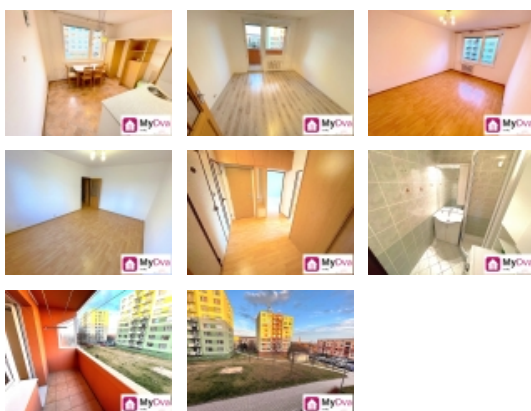

Pronájem bytu 2+1, 55 m2, OV, Znojmo, Přímětice, ul. Krylova

## PŘÍMĚTICE - pronájem bytu 2+1, 55m2

ČÍSLO ZAKÁZKY: 02503 TYP ZAKÁZKY: pronájem

LOKALITA: Znojmo, Přímětice, Krylova

### PŘÍMĚTICE - pronájem bytu 2+1, 55m2

Nabízíme k pronájmu byt o dispozici 2+1 a o velikosti 55m2. Byt se skládá z prostorné předsíně, dvou samostatných místností, kdy k jedné z nich náleží balkon, kuchyně s jídelnou a kuchyňskou linkou, koupelny se sprchovým koutem a samostatné toalety. Byt je částečně vybavený úložnými prostory a jídelní sestavou.