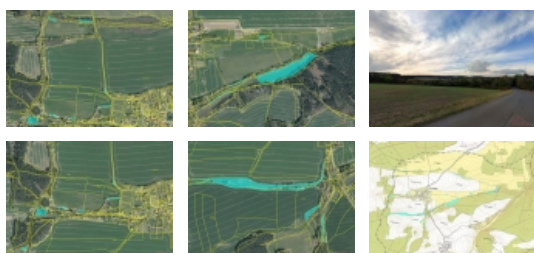

Prodej pozemku 81 753 m<sup>2</sup>, zemědělská půda, Benešovice, Lom u Stříbra (okres Tachov)

## Prodej 4,41 ha půdy v k.ú. Lom u Stříbra

ČÍSLO ZAKÁZKY: 4379      TYP ZAKÁZKY: prodej

LOKALITA: Benešovice, Lom u Stříbra (okres Tachov)

### Prodej 4,41 ha půdy v k.ú. Lom u Stříbra

Nabízíme k prodeji soubor pozemků v k.ú. Lom u Stříbra okr. Tachov o celkové výměře 44 145 m<sup>2</sup>. Parcely jsou tvořeny ornou půdou (2 043 m<sup>2</sup>) a trvalými travními porosty (42 102 m<sup>2</sup>). Po domluvě s vlastníkem je možné separátně odkoupit pouze jednotlivé parcely. Více informací poskytneme emailem nebo telefonicky.