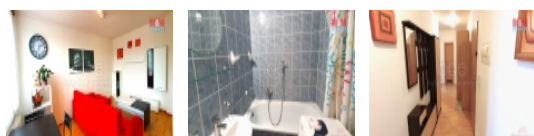

Nemovitost nabízí