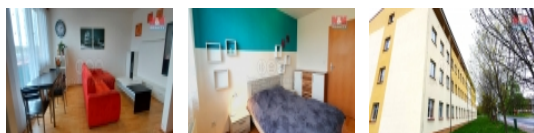

Nemovitost nabízí