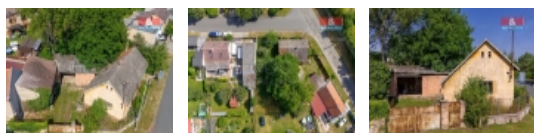

Prodej samostatného RD, 70 m², Libenice (okres Kolín)

M&M reality holding, a.s.

Prodej rodinného domu, 70 m², Libenice

ČÍSLO ZAKÁZKY: 877756 TYP ZAKÁZKY: prodej

LOKALITA: Libenice (okres Kolín)

Prodej rodinného domu, 70 m², Libenice

Nabízíme k prodeji rodinný dům o 3 místnostech a užitné ploše 70 m², situovaný na samostatném pozemku o ploše 920 m² v obci Libenice. Nemovitost a vedlejší stavby jsou vhodné ke kompletní rekonstrukci či demolici s možností výstavby jednoho či dvou nových rodinných domů. Pozemek, na kterém se nemovitost nachází, poskytuje mnoho možností pro nové majitele, ať už v podobě výstavby nového domova, tak vytvoření příjemného prostředí pro rodinný život. Velký pozemek s možností rozvoje. Ideální příležitost pro investory a developery či jednotlivce hledající projekt pro realizaci vlastního bydlení s možností přizpůsobení dle osobních představ. Přípojky vodovodu a plynu na hranici pozemku. Lze financovat hypotečním úvěrem, který pro vás zařídíme. Více informací v RK

CENA: (za nemovitost) **2 390 000,- Kč**

Informace o nemovitosti

Počet podlaží objektu	2
Druh objektu	cihlová
Stav objektu	špatný
Vlastnictví	osobní
Vlastní pozemek (m ²)	920
Umístění objektu	okrajová zástavba
Doprava	silnice autobus
Elektřina	230 V
Voda	dálkový vodovod vlastní studna
Odpad	Septik

Prodej samostatného RD, 70 m2, Libenice (okres Kolín)

Nemovitost nabízí

M&M reality holding a. s.

Krakovská 1675/2
Praha - Nové Město
11000

Plyn	Zaveden
Parkování	kryté stání
Počet míst k parkování	1
Užitná plocha (m2)	70
Poloha objektu	samostatný