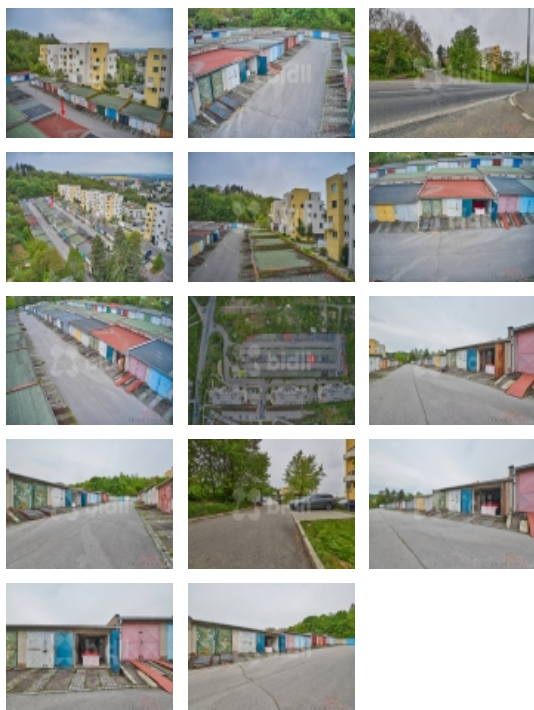

Informace o nemovitosti

Počet podlaží objektu	1
Druh objektu	panelová
Stav objektu	dobrý
Umístění objektu	stará zástavba
Elektřina	230 V
Parkování	garáž
Počet míst k parkování	1
Zastavěná plocha (m2)	18
Užitná plocha (m2)	16
Komunikace	asfaltová
Poloha objektu	řadový
K dispozici od	26.04.2024