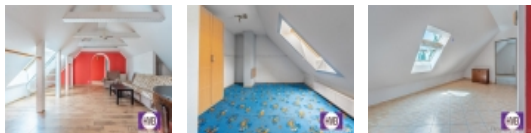

Prodej samostatného RD, 296 m², Horní Planá (okres Český Krumlov)

Prodej domu 2x 4+1, pozemek 763 m² Horní Planá

ČÍSLO ZAKÁZKY: N2415943 TYP ZAKÁZKY: prodej

LOKALITA: Horní Planá (okres Český Krumlov),
Komenského

Prodej domu 2x 4+1, pozemek 763 m² Horní Planá

Nabízíme k prodeji dům ve staré zástavbě 2x 4+1, 2x koupelna, 2x WC, garáž, sklep, terasa, skleník a zahrada o celkové výměře pozemku 763 m² v obci Horní Planá na Lipenském jezeře. Obytná plocha je 220 m². Je možno jeden byt pronajmout. Dům je po celkové rekonstrukci a je připojen na kanalizaci, městský vodovod a elektřinu. Vytápění je na tuhé paliva a krb. Možnost hypotéky. Pro další info volejte.

CENA: (za nemovitost) **8 495 000,- Kč**

Informace o nemovitosti

Počet podlaží objektu	4
Celková podlahová plocha (m²)	220
Druh objektu	smíšená
Stav objektu	velmi dobrý
Energetická třída	G - Mimořádně ne hospodárná
Vlastnictví	osobní
Počet podlaží pod zemí	1
Vlastní pozemek (m²)	763
Plocha teras (m²)	12
Plocha sklepu (m²)	46
Umístění objektu	klidná část obce
Vybaveno	Možno zařídit
Doprava	vlak
Odpad	Městská kanalizace
Občanská vybavenost	Škola
Rok rekonstrukce	2007
Stáří objektu	2007
Orientace	Sever
Počet míst k parkování	3
Zastavěná plocha (m²)	192