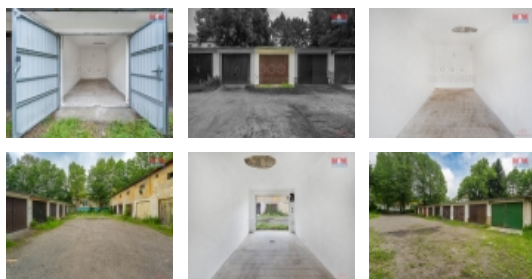

M&M reality holding, a.s.

Prodej garáže, 18 m², Liberec, ul. Mydlářská

ČÍSLO ZAKÁZKY: 876687 TYP ZAKÁZKY: prodej

LOKALITA: Liberec, Mydlářská

Prodej garáže, 18 m², Liberec, ul. Mydlářská

Parkovací místo v centru města není vždy snadné najít. Co třeba mít nejen parkovací místo, ale mít ho i strategicky rozmístěné a zabezpečené pevnými zdi a plechovými vraty? Právě proto Vám nabízíme garáž v Mydlářské ulici, vedle pumpy Kontakt, známé svými dobrými cenami. Odsud se v pohodě dostanete kamkoliv budete chtít včetně dálnice, a to během chvilky. Garáž má udržované podlahy. Je připravena na Vaše auto. Během oprav byla elektřina odpojena, ale dá se napojit nazpět. Ráda sdělím po telefonu více informací, neváhejte mě kontaktovat. S financováním Vám ráda pomůžu.

Nemovitost nabízí

M&M reality holding a. s.

Krakovská 1675/2
Praha - Nové Město
11000

Informace o nemovitosti

Počet podlaží objektu	1
Druh objektu	panelová
Stav objektu	dobrý
Vlastnictví	osobní
Umístění objektu	centrum
Elektřina	není
Voda	Není
Rok rekonstrukce	2023
Parkování	garáž
Počet míst k parkování	1
Užitná plocha (m ²)	18
Poloha objektu	řadový