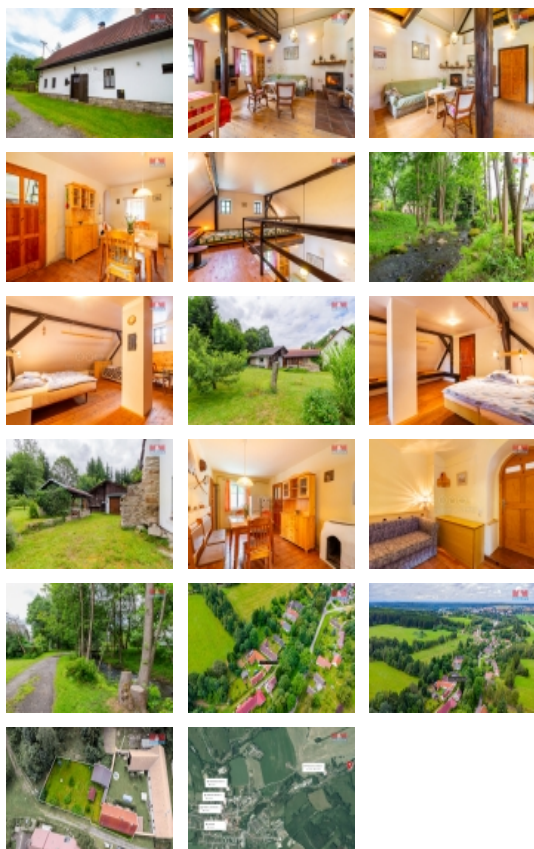

Informace o nemovitosti

Počet podlaží objektu	2
Druh objektu	smíšená
Stav objektu	dobrý
Vlastnictví	osobní
Vlastní pozemek (m²)	737
Vybavení	zahrada
Umístění objektu	klidná část obce
Topení	Lokální - plynové Lokální - tuhá paliva
Doprava	silnice autobus
Elektřina	230 V 380 V
Voda	dálkový vodovod