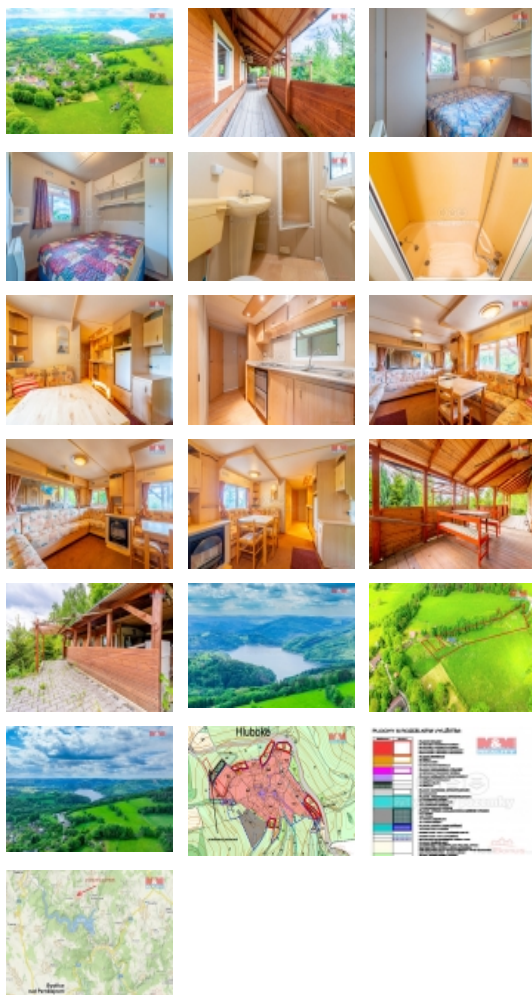

Prodej chaty, Dalečín

Tímto Vám nabízíme k prodeji pozemek s chatou, nacházející se v malebné části Vysočiny nad obcí Hluboké - 3 km od Dalečína a 15 km od Bystřice nad Pernštejnem.

Celková plocha prodávaného pozemku je 5 241 m². Dle územního plánu je cca. 1500 m² pozemku určena k výstavbě. Součástí prodeje je stavebním odborem povolený zánovní mobilheim 3+kk, který je zateplený a obestavěný dřevem. Do mobilheimu je přivedena voda, elektřina 220/380 a je napojen na jímku. Pozemek se nachází ve svahu.

Počet podlaží objektu	2
Druh objektu	dřevěná
Stav objektu	dobrý
Vlastnictví	osobní
Vlastní pozemek (m ²)	5241
Umístění objektu	okrajová zástavba
Užitná plocha (m ²)	90
Poloha objektu	samostatný

Prodej rekreačního objektu, Dalečín, Hluboké (okres Žďár nad Sázavou)