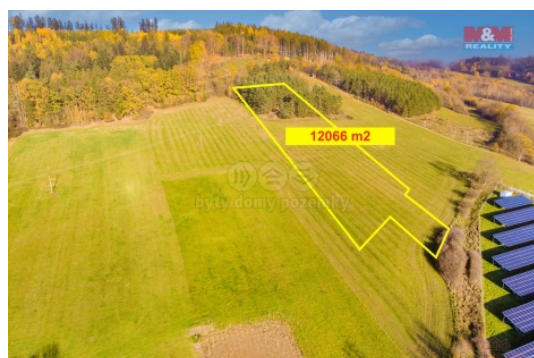

M&M realty holding, a.s.