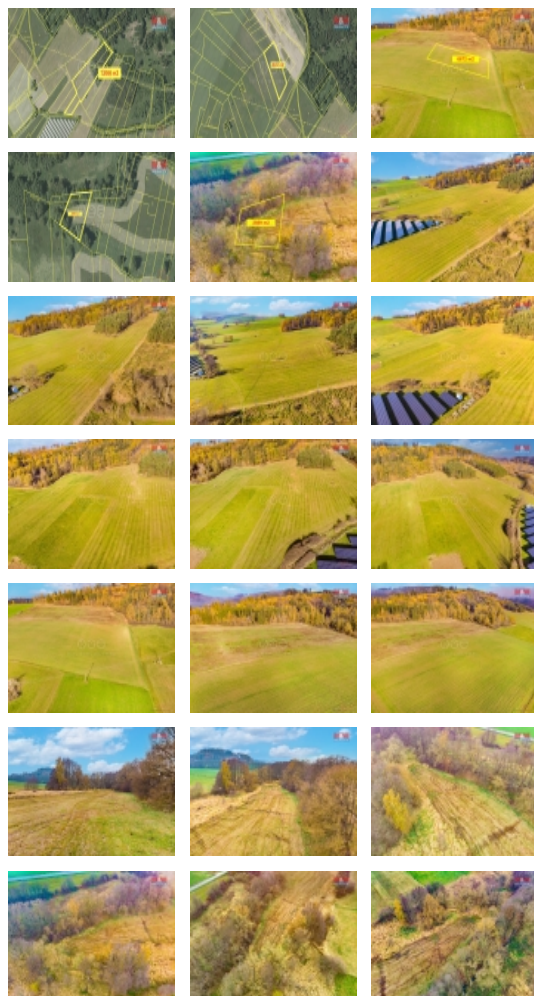

Prodej pole, ostatní plocha, les 21407 m?, Mochtín-Kocourov

Prodej pozemků o celkové rozloze 21407 m? v katastrálním území Kocourov, obec Mochtín. Jedná se o kombinaci orné půdy, trvalého travního porostu a lesa. Možnost využít pro zemědělské účely a obhospodařovat. Krásné místo nad vesnicí. Možné pro chov zvířat. Možnost prodeje i jednotlivě. Vhodné jako investice do budoucna. Možnost prodeje i jednotlivě. Pro více info volejte makléře.

CENA: (za nemovitost) **999 000,- Kč**

Informace o nemovitosti

Stav objektu	velmi dobrý
Vlastnictví	osobní
Vlastní pozemek (m2)	21407
Umístění objektu	samota
Doprava	silnice autobus
Občanská vybavenost	Škola Školka Zdravotnická zařízení Pošta Supermarket Kompletní síť obchodů a služeb Kulturní zařízení Sportovní areál
Druh pozemku	zemědělská