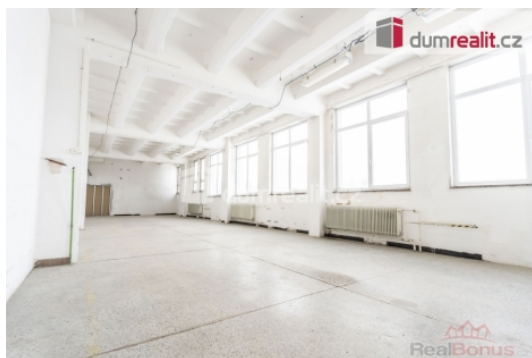

dumrealit.cz[®]

Pronájem obchodních prostor, Opava

ČÍSLO ZAKÁZKY: 633711 TYP ZAKÁZKY: pronájem

LOKALITA: Opava, Rybářská

Pronájem obchodních prostor, Opava

, Dovolte mi Vám zprostředkovat pronájem komerčního prostoru s celkovou výměrou 450 m. Nachází se ve druhém patře oploceného cihlového komerčního objektu. Na patře k dispozici kuchyňka a dvě samostatné WC (muži x ženy). Okna plastová. Budova má dva samostatné uzamykatelné vchody. Objekt se nachází v těsné blízkosti centra s časově nenáročnou dostupností. K dispozici nákladní výtah a parkování pro více automobilů. Výše měsíčního nájmu je 35.550,- Kč. K nájmemnému je třeba připočítat služby (voda, elektřina dle reálné spotřeby, topení 21,- Kč/ m) a provizi RK ve výši 1 měs. nájmu. V případě zájmu jsou v budově další prostory (větší i menší) k pronájmu. Pro domluvení prohlídky mne neváhejte kontaktovat. Ev. číslo: 633097. Energetický štítek: G