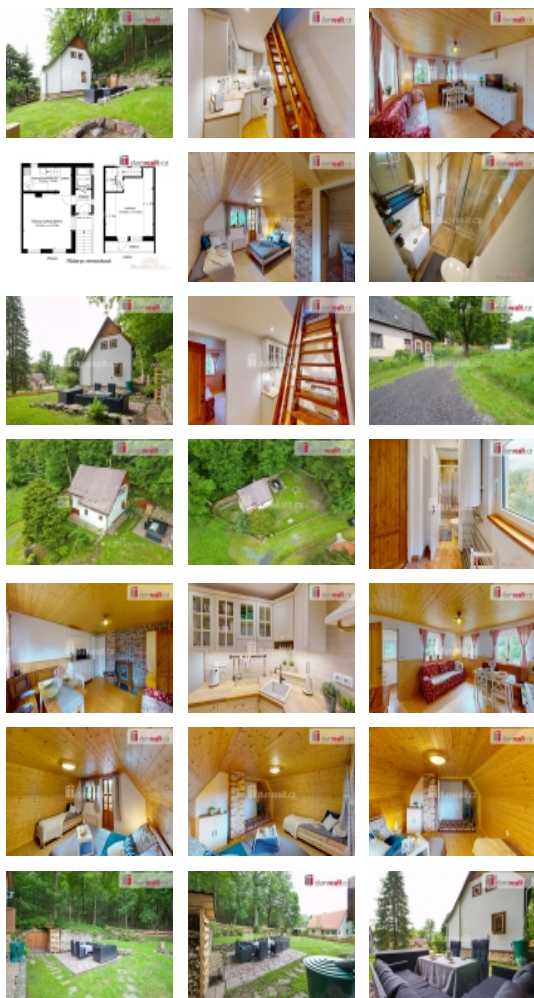

### Prodej rekreačního objektu, Chřibská, Dolní Chřibská (okres Děčín)

majitel si vyhrazuje právo prodat vyšší nabídce, Dumrealit.cz Vám zprostředkuje možný prodej chaty v krásné lokalitě Dolní Chřibská (okres Děčín). Chata prošla v letech 2022 až 2024 rozsáhlou rekonstrukcí. Celá chata je zvenku natřena malířským vápnem pro vzdušnost a hezký vzhled. Má nové schody s dlaždicemi imitujícími cihly, zábradlí je nově natřeno a vyměněny stojné sloupky a nové vchodové dveře. V pískovcovém základu je uděláno odvětrání, aby chata nevlhla a je zde nové obložení soklu. Na zadní straně chaty je pítko s možností připojení zahradní hadice. Je tam také vstup do samostatného sklepa, kde je nyní zřízený sklad nářadí a malá dílna. Vedle je dřevník a zahrada s posezením umístěným na kamenné dlažbě. V chatě jsou nové rozvody elektřiny, vody i odpadů, topení je řešeno křbovými kamny a klimatizací řízenou na dálku pomocí aplikace. V přízemí chaty je zádveří (veranda-zateplená), kde se nachází 120l velký bojler a botník. Jsou zde nové venkovní zdi z porfuxu 20 a nová dlažba. Ze zádveří vejde do koupelny, ta má nové obklady, dlažbu, sprchový kout, wc a umyvadlo, vše z roku 2022. Obývací pokoj má nové štuky, překlád do kuchyně, kamenné obložení, kovová futra, dveře z borovicového dřeva. Kuchyňská linka byla dělaná v roce 2023 truhlářem a má zabudovanou myčku nádobí, indukční desku a horkovzdušnou troubu a prostorný dřez na nádobí, nová bodová světla a svícení pod linkou. V horním patře je malá chodbička, a velký pokoj určený ke spaní a odpočinku. Z něj se jde na balkon který také prošel rozsáhlou rekonstrukcí s krásným výhledem. Vjezd k chatě je po městském pozemku. Před chatou se dá parkovat. Odpad sveden do zděné žumpy. V okolí se nachází mnoho turistických cílů, na příklad vodopády, Spravedlnost - kopec s vrcholovou čedičovou skálou, Chřibský hrádek, rezervace Líska, kopec Jedlová, Národní park České Švýcarsko, Lužické hory. V zimě možnost lyžovat 10 km odsud. Ve městě Chřibská je veškerá občanská vybavenost. Chata je připravena na trávení volného času nebo připravena k pronajímání. Chata se prodává s veškerým vybavením. Ev. číslo: 647485.