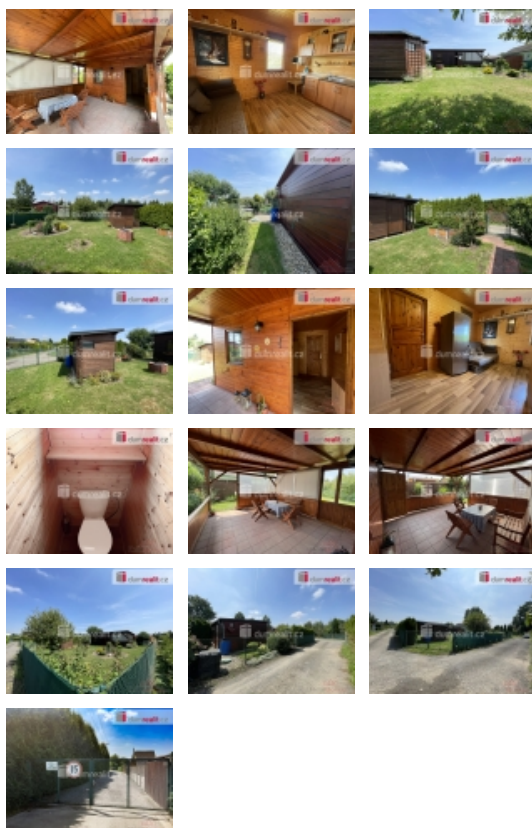

Informace o nemovitosti

Počet podlaží objektu	1
Druh objektu	dřevěná
Stav objektu	velmi dobrý
Energetická třída	G - Mimořádně nevhodná
Vlastní pozemek (m2)	275
Užitná plocha (m2)	275