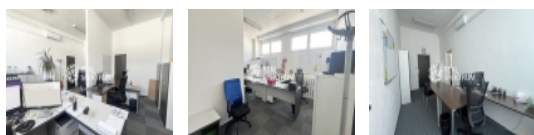

Pronájem kanceláří, Brno (okres Brno-město)

Pronájem kanceláře 54 m2, ul. Dusíkova, Brno - Lesná

ČÍSLO ZAKÁZKY: N/RSB/207 TYP ZAKÁZKY: pronájem
24/24

LOKALITA: Brno (okres Brno-město), Dusíkova

Pronájem kanceláře 54 m2, ul. Dusíkova, Brno - Lesná

V zastoupení majitele nabízíme k pronájmu klimatizovaný kancelářský celek o výměře 54 m2, nacházející se ve 2. NP.

Celková výměra 54 m2.

Výbava: klimatizace

Více informací v RK.

Prohlídky možné po dohodě s uvedeným makléřem.

Průkaz energetické náročnosti budovy není aktuálně k dispozici. V inzerci je dle legislativních požadavků uvedena en. třída G.

Kompletní nabídku všech brněnských kanceláří naleznete na našem specializovaném webu donajmu.cz.

Za zprostředkování pronájmu neplatíte provizi.

CENA: (za měsíc) **8 100,- Kč**