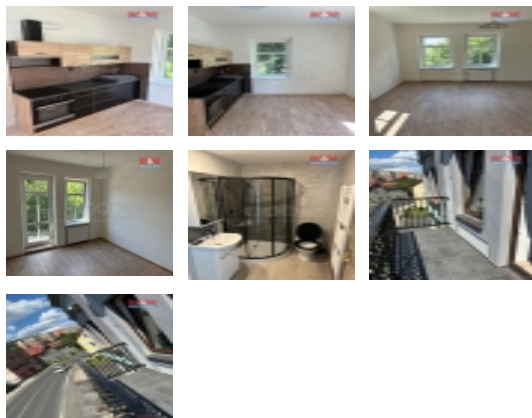

Pronájem bytu 2+1 v Jílovém, ul. Teplická

Nabízíme k pronájmu útulný byt 2+1 o užitné ploše 54 m², nacházející se ve vyhledávané a živé části Jílové u Děčína, situovaný ve 2. nadzemním podlaží zrekonstruovaného cihlového domu s celkem 3 nadzemními podlažními a 1 podzemním podlažím. Byt je po kompletní rekonstrukci, díky čemuž nabízí velmi dobrý stav a příjemné bydlení. Ideální pro ty, kteří hledají komfort a kvalitu bydlení v dynamické lokalitě. Veškerá občanská vybavenost? obchody, škola, restaurace a veřejná doprava? je na dosah. Přijměte pozvání k osobní prohlídce a objevte spojení pohodlného bydlení s výhodami života v rušné části obce. Holé nájemné 12.500 Kč, jistota 25.000 Kč, energie na nájemníka, provize RK 12.500 Kč

Pronájem bytu 2+1, OV, Jílové (okres Děčín), ul. Teplická

Nemovitost nabízí

M&M reality holding a. s.

Krakovská 1675/2
Praha - Nové Město
11000

Voda	dálkový vodovod
Odpad	Městská kanalizace
Plyn	Zaveden
Občanská vybavenost	Škola Kompletní síť obchodů a služeb
Parkování	u domu (veřejné)
Zdroj teplé vody	kotel
Užitná plocha (m2)	54
Inženýrské sítě	Vodovod Plyn