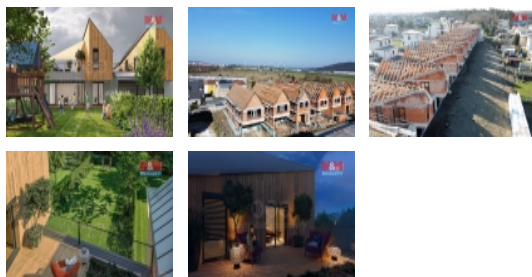

Prodej řadového RD, 140 m<sup>2</sup>, Mladá Boleslav, Chrást

**M&M reality holding, a.s.**

## Prodej novostavby Rodinného domu v Mladé Boleslavi

ČÍSLO ZAKÁZKY: 868300 TYP ZAKÁZKY: prodej

LOKALITA: Mladá Boleslav, Chrást

### Prodej novostavby Rodinného domu v Mladé Boleslavi

Unikátní příležitost koupit nádherný, nový, rodinný dům v klidné části Chrástu u Mladé Boleslavi. Moderní nízkoenergetický řadový dům ukrývá 140m<sup>2</sup> užitné plochy na pozemku o velikosti 366m<sup>2</sup> a skládá se ze dvou nadzemních podlaží. Konstrukce cihla, venkovní obložení z modřínu a trojitá okna zajišťují výbornou izolaci, doplněnou o podlahové vytápění a tepelné čerpadlo s možností chlazení. Zahrada nabízí ideální prostor pro relaxaci, nebo hraní si s dětmi. Na prostorné terase si vychutnáte ranní kávu i večerní pozorování hvězd. Objekt představuje komfortní bydlení s důrazem na každý detail a kvalitu materiálů. Stále možnost výběru designu podlah, obkladů atd.. Neváhejte a domluvte si prohlídku, abyste si mohli tento sen splnit!