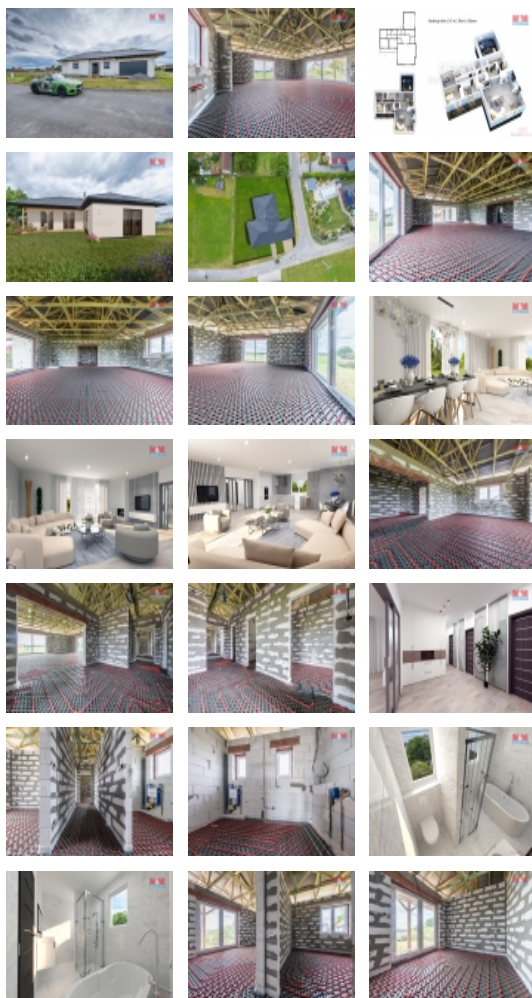

Informace o nemovitosti

Počet podlaží objektu	1
Druh objektu	cihlová
Stav objektu	před rekonstrukcí
Vlastnictví	osobní
Vlastní pozemek (m²)	1164
Vybavení	zahrada
Umístění objektu	klidná část obce
Topení	Lokální - elektrické
Doprava	silnice autobus