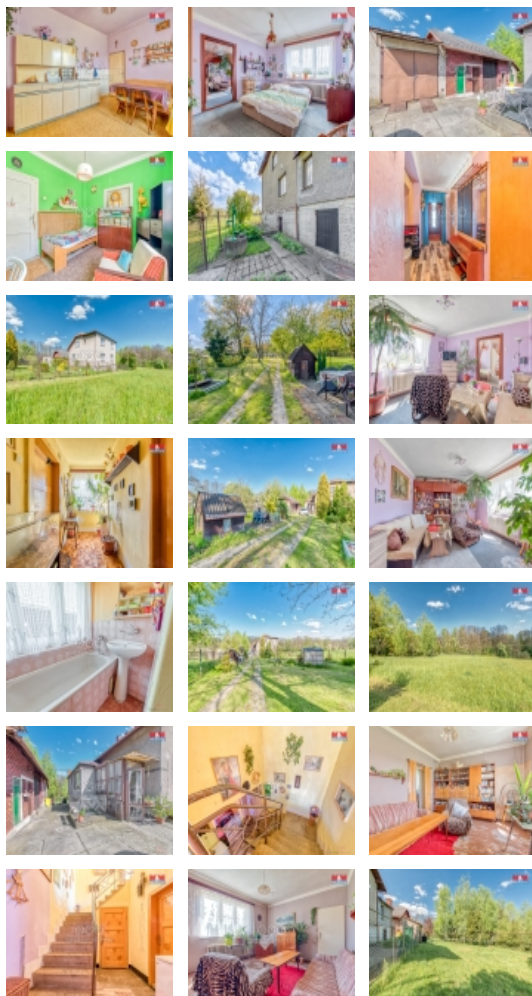

Prodej rodinného domu, 109 m², Orlová, ul. K Olšině

Tento dům je vhodný pro ty, kteří milují přírodu, chtějí bydlet v klidu, mít u domu les.

Dům se nachází v klidné části Lutyně.

K domu náleží hospodářská budova, ve které se nachází garáž, sušárna, dřevník, suché WC, místnost pro chov zvířat.

Dům je v původním stavu, vhodný ke kompletní rekonstrukci.

V přízemí se nachází tři samostatné pokoje, kuchyň, jídelna, WC, koupelna.

V prvním patře dva průchozí pokoje se šatnou a možnost vybudování dalšího pokoje.

Počet podlaží objektu	1
Druh objektu	cihlová
Stav objektu	před rekonstrukcí
Vlastnictví	osobní

Prodej samostatného RD, 109 m2, Orlová, Lutyně (okres Karviná)

Nemovitost nabízí

M&M reality holding a. s.

Krakovská 1675/2
Praha - Nové Město
11000