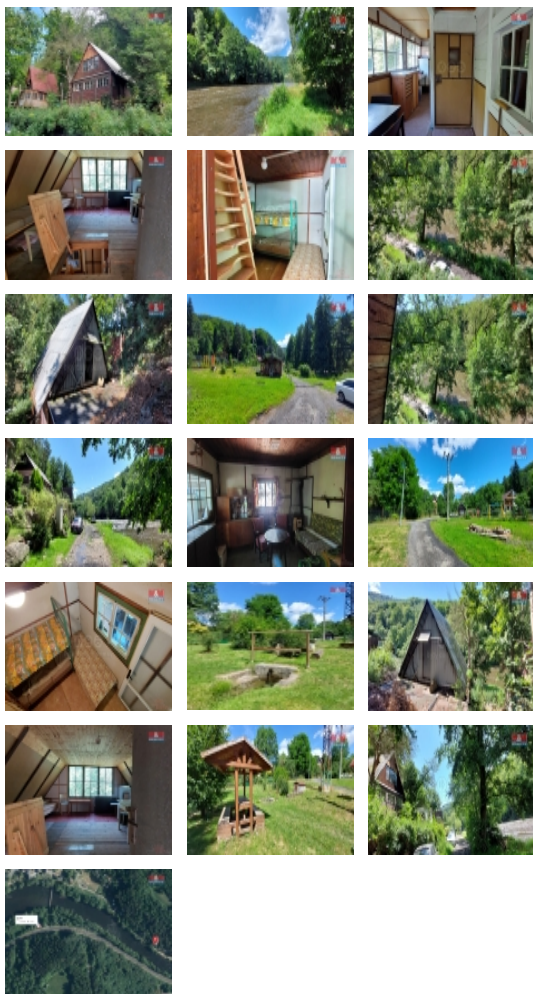

Prodej chaty, 35 m2, OV, Stráž nad Ohří - Boč

Nabízíme k prodeji unikátní dřevěnou chatu v žádané, klidné části obce Boč. Domek s původním kouzlem stojí samostatně na pozemku o rozloze 287m². Disponuje čtyřmi místnostmi rozloženými ve dvou nadzemních podlažích a nabízí celkovou užitnou plochu 70 m². Elektřina je zavedena přímo do chaty. Pitná voda je řešena studánkou v chatařské osadě. Nemovitost se nachází v katastrálním území Boč a je v souladu s lidmi hledajícími místo pro odpočinek daleko od městského ruchu a v těsné blízkosti krásné řeky Ohře. Chatu lze charakterizovat jako objekt před rekonstrukcí, což poskytuje novým majitelům jedinečnou příležitost přetvořit ji dle vlastních představ a potřeb. Díky své poloze poskytuje ideální podmínky pro milovníky přírody, turistiky, rybaření či jen klidného odpočinku. Neváhejte nás kontaktovat pro více informací o této exkluzivní nabídce a sjednání prohlídky. Staňte se majiteli tohoto poklidného útočiště za velmi příznivou cenu! Těšíme se na vaši zprávu!

CENA: (za nemovitost) **1 199 000,- Kč**

Informace o nemovitosti

Počet podlaží objektu	2
Druh objektu	dřevěná
Stav objektu	před rekonstrukcí
Vlastnictví	osobní
Vlastní pozemek (m2)	287
Vybavení	zahrada
Umístění objektu	klidná část obce
Vybaveno	Nezařízeno
Doprava	silnice autobus

Elektřina	230 V
Voda	vlastní studna
Plyn	Není
Občanská vybavenost	Škola Školka Zdravotnická zařízení Pošta Supermarket Kompletní síť obchodů a služeb Kulturní zařízení Sportovní areál
Počet míst k parkování	2
Užitná plocha (m2)	70
Komunikace	betonová
Druh pozemku	zahrada
Poloha objektu	samostatný