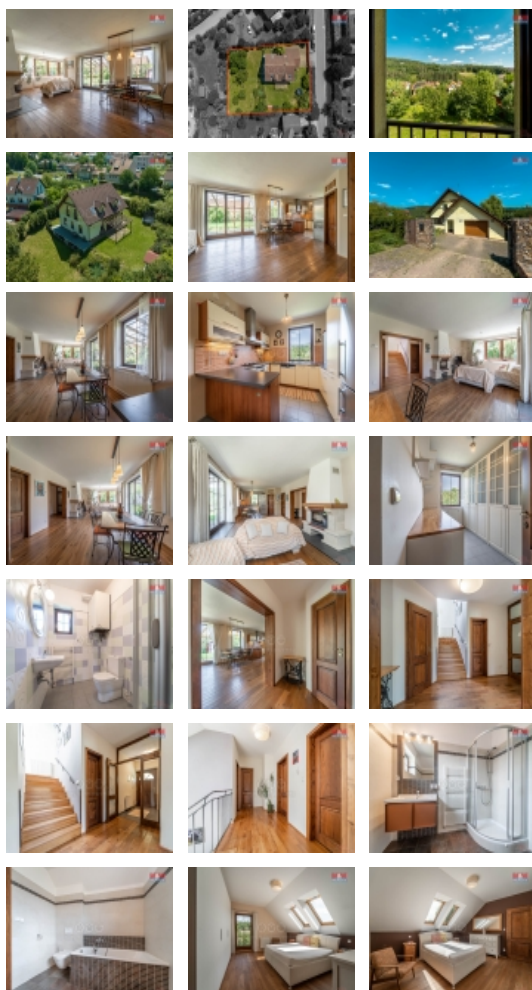

Informace o nemovitosti

Počet podlaží objektu	1
Stav objektu	velmi dobrý
Vlastnictví	osobní
Vlastní pozemek (m²)	1302
Vybavení	sklep zahradá
Umístění objektu	klidná část obce
Telekomunikace	Internet