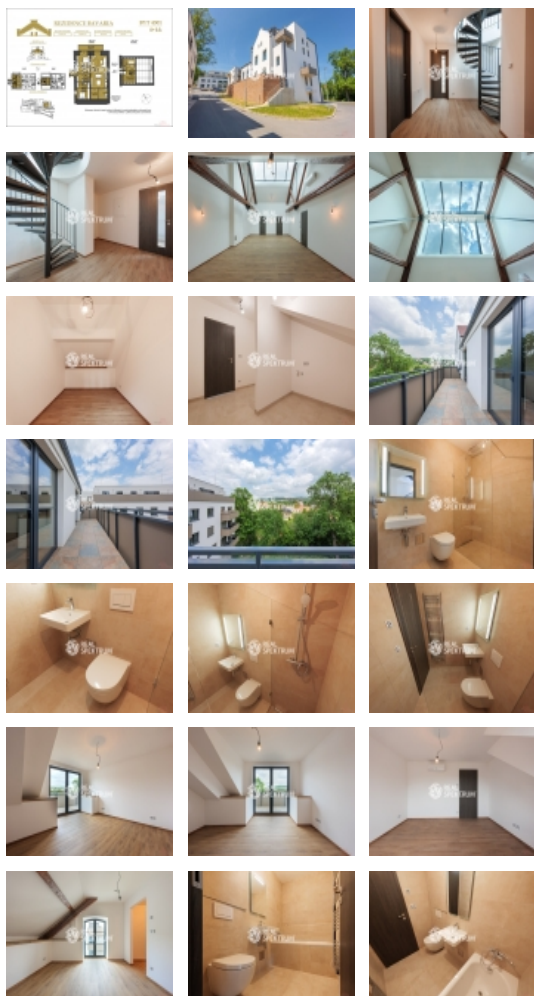

Prodej výjimečného bytu 4+kk, 163 m² Rezidence Bavaria, Brno - Jehnice

Dovolujeme si Vám nabídnout výjimečný byt o dispozici 4+kk s terasou, sklepní kójí a venkovním parkovacím stáním, který vzniká v právě dokončovaném historickém objektu bývalého pivovaru. Dominantou prostorného bytu je prosklená střecha, která krásně prosvětluje interiér. Byt bude mimo jiné vybaven klimatizací a přípravou na krb. Možnost přikoupení garáže v sousedním objektu. Byt se nachází ve objektu s výtahem s přímým vstupem do bytu. Rezidence Bavaria se nachází na severní hranici Brna a je určena zájemcům, kteří touží po výjimečném a nekonvenčním bydlení v osobité atmosféře a atraktivní lokalitě, která splňuje vysoké nároky na pohodlí, infrastrukturu a všude obklopující zeleň.

Plocha celkem: 176,8 m²

Plocha bytu: 163,0 m²

Plocha balkonu: 13,8 m²

Sklep: 2,9 m²

Dispozice bytu: vstup (3,1 m²), schodišťová hala (18,6 m²), obývací pokoj s kuchyňským koutem (65,0 m²), komora (5,4 m²), technická místnost (3,8 m²), pokoj (17,1 m²), pokoj (13,9 m²), koupelna (5,5 m²), WC (2,1 m²), balkon (13,8 m²), galerie (3,9 m²), pracovna/pokoj (25,0 m²), WC (3,5 m²)