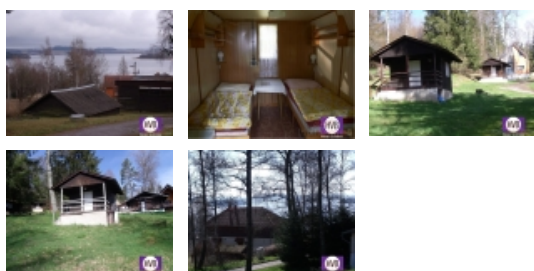

Prodej rekreačního objektu, Horní Planá (okres Český Krumlov)

Prodej chaty na Lipně, pozemek 20 m2, Jenišov u Horní Plané

ČÍSLO ZAKÁZKY: N2315278 TYP ZAKÁZKY: prodej

LOKALITA: Horní Planá (okres Český Krumlov), Jenišov

Prodej chaty na Lipně, pozemek 20 m2, Jenišov u Horní Plané

Nabízíme k prodeji chaty na Lipně, Jenišov u Horní Plané o velikosti 1+kk, užitná plocha 20 m2 na pozemku 20 m2. Chaty jsou napojeny na elektřinu, připojení vodovodu a kanalizace možné. Příjezdová komunikace na pozemku města. Možnost přikoupení pozemku a kompletní rekonstrukce možná, platný územní plán. Pro další info volejte.

CENA: (za nemovitost) **1 095 000,- Kč**

Informace o nemovitosti

Počet podlaží objektu	1
Celková podlahová plocha (m2)	18
Druh objektu	montovaná
Stav objektu	dobrý
Energetická třída	G - Mimořádně nevhodná
Vlastnictví	jiné
Vlastní pozemek (m2)	19
Plocha teras (m2)	3
Umístění objektu	klidná část obce
Vybaveno	Možno zařídit
Doprava	vlak
Odpad	Městská kanalizace
Občanská vybavenost	Škola
Zastavěná plocha (m2)	19
Užitná plocha (m2)	20
Počet bytů - celkem	1