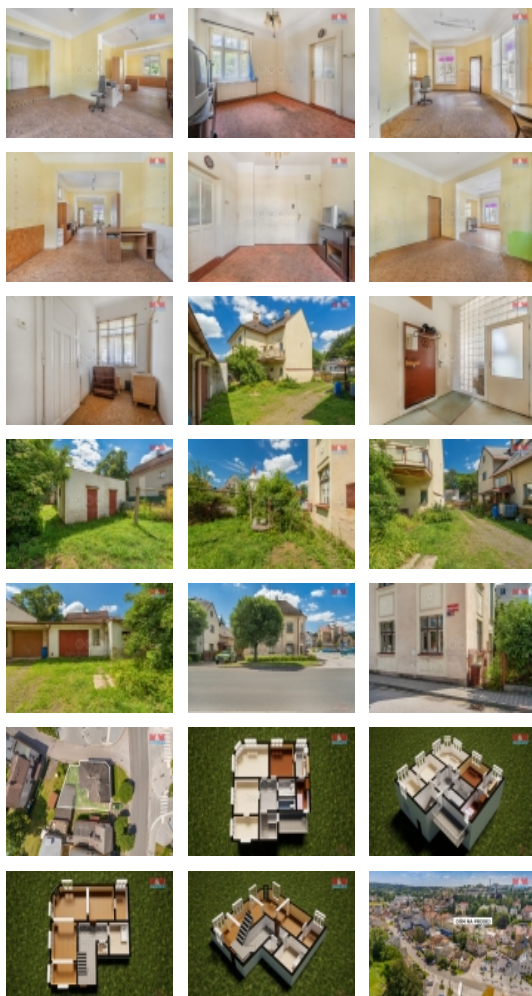

Prodej samostatného RD, 240 m², Nová Paka (okres Jičín)

M&M reality holding, a.s.

Prodej rodinného domu, 240 m², Nová Paka, ul. Budečská

ČÍSLO ZAKÁZKY: 878941 TYP ZAKÁZKY: prodej

LOKALITA: Nová Paka (okres Jičín), Budečská

Prodej rodinného domu, 240 m², Nová Paka, ul. Budečská

Nabízíme k prodeji vzácnou příležitost ? ideální polovinu rodinného domu s komerčními prostory v srdci Nové Paky, která oplývá historií a charakterem. Tento objekt s celkovou užitnou plochou 240m² poskytuje unikátní prostor pro bydlení i podnikání. Nemovitost zahrnuje celkem 8 místností rozložených na dvou nadzemních a jednom podzemním podlaží. V minulosti prostory sloužily jako oblíbená kavárna a následně jako second hand. Stav objektu vyžaduje rekonstrukci, což novému majiteli umožňuje přetvořit tento dům podle vlastních představ a potřeb. Stojící na pozemku o velikosti 219m², dům nabízí samostatné umístění s výhledem a přístupem do klidné ulice a přesto se nachází u centra města s veškerou občanskou vybaveností na dosah. Stavěn smíšenou konstrukcí. Nezmeškejte tuto jedinečnou příležitost k vytvoření domova nebo prostoru pro Vaše podnikání přímo v centru Nové Paky. Pro další informace nás neváhejte kontaktovat.

CENA: (za nemovitost) **1 990 000,- Kč**

Informace o nemovitosti

Počet podlaží objektu	1
Druh objektu	smíšená
Stav objektu	před rekonstrukcí
Vlastnictví	osobní
Vlastní pozemek (m ²)	219
Vybavení	sklep zahrada
Umístění objektu	centrum
Topení	Lokální - plynové

Doprava	vlak autobus
Elektřina	380 V
Voda	dálkový vodovod
Odpad	Septik
Občanská vybavenost	Škola Školka Zdravotnická zařízení Pošta Kompletní síť obchodů a služeb
Rok kolaudace	1945
Parkování	garáž
Počet míst k parkování	1
Zdroj teplé vody	kotel
Ostatní	Plot Garáž
Užitná plocha (m ²)	240
Poloha objektu	samostatný