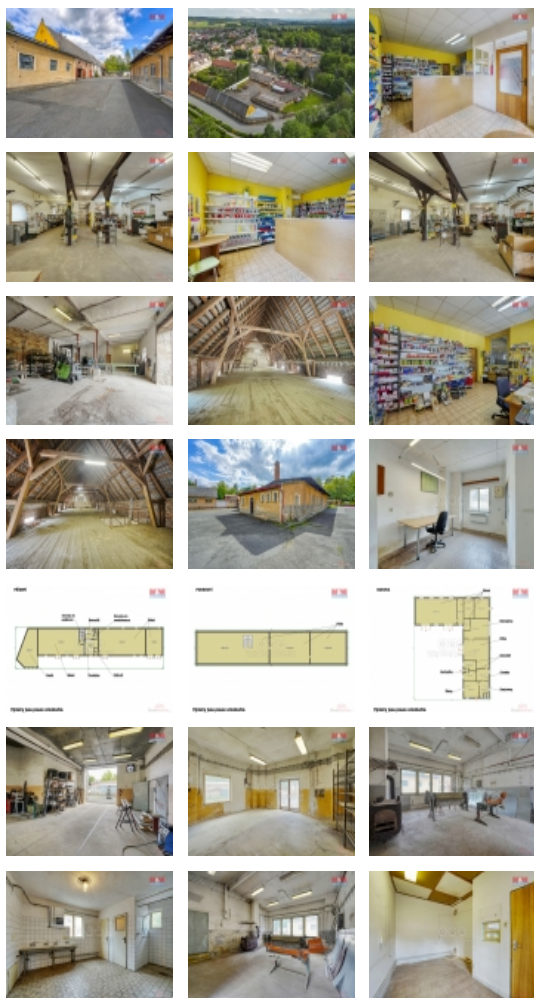

Informace o nemovitosti

Číslo podlaží v domě	2
Počet podlaží objektu	2
Druh objektu	cihlová
Stav objektu	dobrý
Vlastnictví	osobní
Vlastní pozemek (m²)	5500
Umístění objektu	centrum