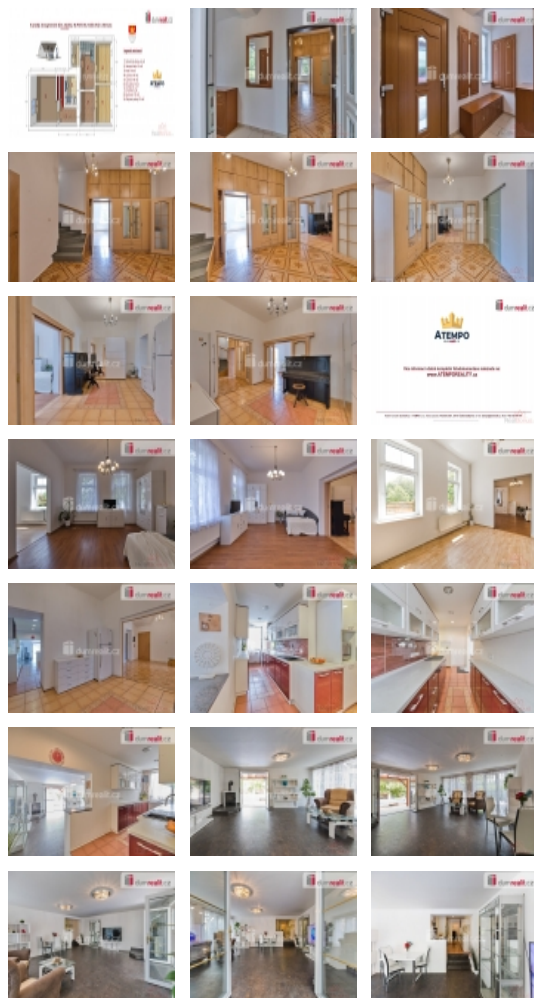

Prodej řadového RD, 286 m², Králův Dvůr, Karlova Huť (okres Beroun)

Cena je včetně provize RK a právního servisu. Více informací Vám poskytne makléř Zdeněk Swiersovič., Dumrealit.cz Vám zprostředkuje koupi dvougeneračního rodinného domu s bazénem a rozlehlou zahradou v Králově Dvoře, na adrese Na Poříčí čp. 46, Králův Dvůr u Berouna. Jedná se o prostorný dvougenerační dům o dispozici 6+1, který se nachází v klidné a žádané lokalitě. Tento dům je ideální volbou pro rodiny hledající komfortní bydlení s možností relaxace v soukromí. Výjimečnou vlastností této nemovitosti je celková užitná plocha domu, která činí 286,4 m². Dům je vytápěn krbovou vložkou s výkonem 11 kW a kondenzačním plynovým kotlem. K domu náleží bazén a rozlehlá zahrada, která nabízí dostatek prostoru pro odpočinek a rodinné aktivity. Kryté parkovací stání pro dvě auta poskytuje pohodlné parkování i v nepříznivém počasí. Dům je částečně podsklepený (19 m). Ohledně modernizace, přestavba domu proběhla v roce 2013, kuchyňská linka byla renovována v roce 2017. Rozvody vody jsou v plastu, elektřina je částečně v mědi a částečně v hliníku. Objekt je napojený na veřejný vodovod a obecní kanalizaci. Dům se nachází v těsné blízkosti zastávky MHD. V okolí je veškerá občanská vybavenost, včetně škol, obchodů a zdravotnických zařízení. Neváhejte a přijďte se podívat na tento skvělý dům, který nabízí komfortní a klidné bydlení v atraktivní lokalitě. Parcelní čísla nemovitosti jsou: parc. č. st. 238; par. č. 643/15 zapsané na LV č. 691. Více informací Vám poskytne realitní makléř Zdeněk Swiersovič z realitní kanceláře A TEMPO fungující pod ochrannou známkou dumrealit.cz. Zajistíme Vám financování a veškerý právní servis. Ev. číslo: 647954. Energetický štítek: G