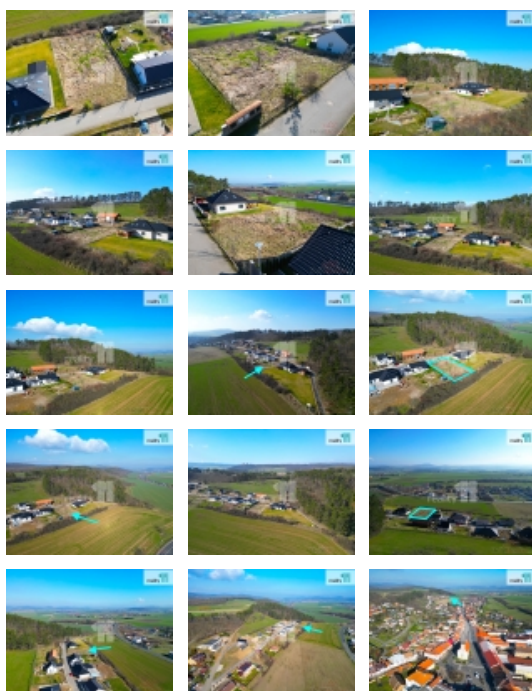

Informace o nemovitosti

Vlastní pozemek (m2)	959
Umístění objektu	klidná část obce
Odpad	Městská kanalizace

Nemovitost nabízí

Reality 11