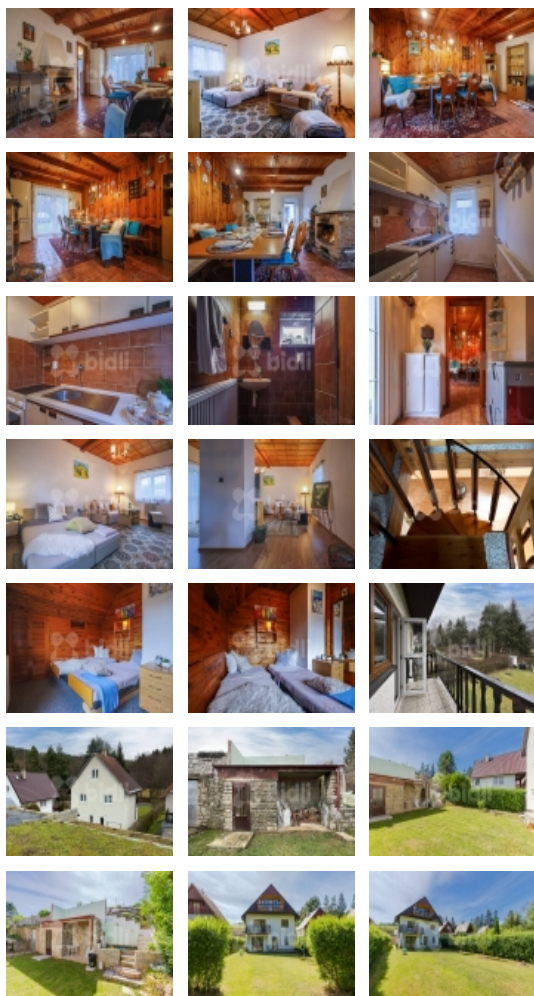

Prodej rekreačního objektu, Žlutice, Verušice (okres Karlovy Vary)

bidli

Prodej chalupy 119 m2, pozemek 501 m2, Žlutice, okres Karlovy vary

ČÍSLO ZAKÁZKY: 222171 TYP ZAKÁZKY: prodej

LOKALITA: Žlutice, Verušice (okres Karlovy Vary)

Prodej chalupy 119 m2, pozemek 501 m2, Žlutice, okres Karlovy vary

Nabízíme k prodeji zděnou chalupu, která se nachází v okolí města Žlutice, nedaleko od Karlových Varů.

Zděná, třípodlažní chalupa s užitnou plochou 119 m2 byla postavena v roce 1985.

V přízemí najdeme obývací pokoj s krbem, kuchyň s kuchyňskou linkou, sprchový kout a samostatné WC.

Druhé patro je tvořeno velkým obývacím pokojem, odkud je vstup na balkon domu, kde můžete pozorovat krásný východ slunce.

Ve třetím patře najdeme dvě malé ložnice, a také balkon.

Kromě toho v domě je malá technická místnost a několik úložných prostorů. Vytápění domu je zajištěno kotlem na tuhá paliva a krbem, který je napojený na topný systém. A pokud bude venku pršet, zatopený krb vytvoří romantickou a rodinnou atmosféru.

Ohřev vody - bojler. Kanalizace svedena do septiku. Dům je napojený na místní vodovod.

V domě jsou nové plastové okna.

Střecha je zateplena. Krytina střechy je eternitové šablony.

K domu také patří sklep o výměře 7m2 které je zabudován do svahu.

Samotné město Žlutice, na okraji kterého se nachází daná chalupa, má bohatou historii. První zmínky se datují od 12. století.