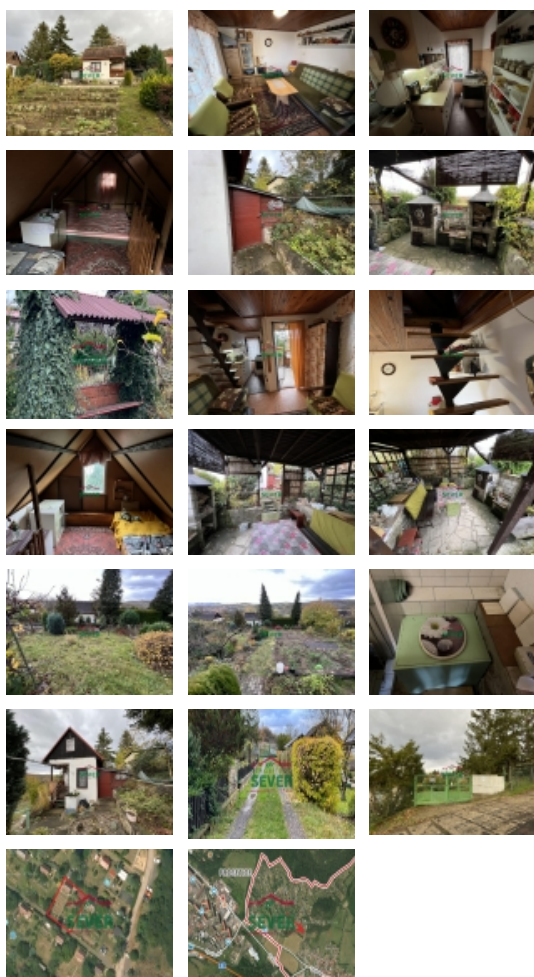

Prodej pozemku 400 m2, zahrada, Bystřany (okres Teplice) - exkluzivně

Prodej, zahrada, OV, Bystřany, Teplice, Na Lišce

ČÍSLO ZAKÁZKY: 3967/3987 TYP ZAKÁZKY: prodej

LOKALITA: Bystřany (okres Teplice)

Prodej, zahrada, OV, Bystřany, Teplice, Na Lišce

Nemovitosti SEVER vám zprostředkují prodej zahrady s chatou 2+kk, Bystřany, Teplice, Na Lišce. Zděná, cihlová chata s malou terasou 16 m2 bez čísla evidenčního je v osobním vlastnictví. Nachází se na oploceném pozemku 400 m2 a její součástí je kůlna na nářadí, suché WC se sprchou, jezírko, pergola, udrna, gril, venkovní posezení, zásobník 1000 l na užitkovou vodu. Cena je včetně veškerého zařízení. Na pozemku je přípojka na sezónní pitnou vodu, v chatě s obytnou plochou 32 m2 je zavedena elektřina 230 V s vlastními hodinami. V podsklepené chatě je terasa s umyvadlem, obývací pokoj, kuchyňský kout, v patře dvě ložnice. Vytápění je řešeno elektrickým přímotopem. V kuchyni je linka, okno, sporák na PB, mikrovlnná trouba. Chata je zabezpečena mřížemi. Na zahradě roste broskev, švestka, višně a jablůň. Mírně svažité zahrada je část užitková, část okrasná. Zahrada se nachází v blízkosti sídliště Prosetice s veškerou občanskou vybaveností. V případě zájmu zajistíme optimální financování našimi poradci.

CENA: (za nemovitost) **1 370 000,- Kč**

Informace o nemovitosti

Číslo podlaží v domě	1
Vlastní pozemek (m2)	400
Umístění objektu	klidná část obce
Elektřina	230 V
Celková plocha (m2)	400
Plocha parcely (m2)	400
Jiné plochy (m2)	16
Druh pozemku	zahrada
Inženýrské sítě	Vodovod Elektřina