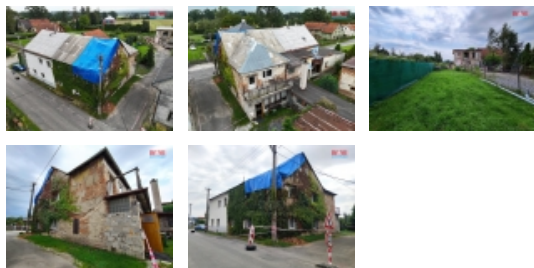

Prodej blokového RD, 242 m², Stará Ves nad Ondřejnicí, Košatka (okres Ostrava-město)

M&M reality holding, a.s.

Nemovitost nabízí

M&M reality holding a. s.

Krakovská 1675/2
Praha - Nové Město
11000

Prodej rodinného domu, 242 m², Stará Ves n. O. - Košatka

ČÍSLO ZAKÁZKY: 879618 TYP ZAKÁZKY: prodej

LOKALITA: Stará Ves nad Ondřejnicí, Košatka (okres Ostrava-město), Oderská

Prodej rodinného domu, 242 m², Stará Ves n. O. - Košatka

Na prodej nabízíme rodinný dům se zahradou v lokalitě Stará Ves nad Ondřejnicí. Tento prostorný dům s užitnou plochou 242 m² je situován na pozemku o rozloze 483 m². Nemovitost se skládá z jednoho podzemního a dvou nadzemních podlaží, celkem z pěti místností, což poskytuje dostatek prostoru pro komfortní bydlení. Dům stojí v klidné části obce, v bloku, což zajišťuje privátní a tiché prostředí, ideální pro rodinný život. Konstrukce domu je cihlová, nicméně stav nemovitosti je špatný a vyžaduje si rekonstrukci, což představuje mimořádnou příležitost pro kupujícího přizpůsobit interiér podle svých představ. Nabízí se tak unikátní šance vytvořit si domov přesně podle vlastních přání a potřeb. Stručně shrnuto, jde o objekt s velkým potenciálem v atraktivní a klidné lokalitě, který však potřebuje investici do renovace. Ideální pro ty, kteří hledají nemovitost, které mohou vtisknout osobní charakter a transformovat ji na svůj vysněný domov. Kontaktujte nás pro více informací a prohlídku.

Prodej blokového RD, 242 m2, Stará Ves nad Ondřejnicí, Košatka (okres

Realitní makléř

Tichý Vítězslav

Telefon: 296 399 006

info@mmreality.cz

Topení	Lokální - tuhá paliva
Doprava	silnice
Elektřina	230 V 380 V
Voda	dálkový vodovod vlastní studna
Odpad	Septik
Parkování	venkovní stání
Počet míst k parkování	3
Zdroj teplé vody	jiný
Ostatní	Plot Garáž
Užitná plocha (m2)	242
Poloha objektu	v bloku