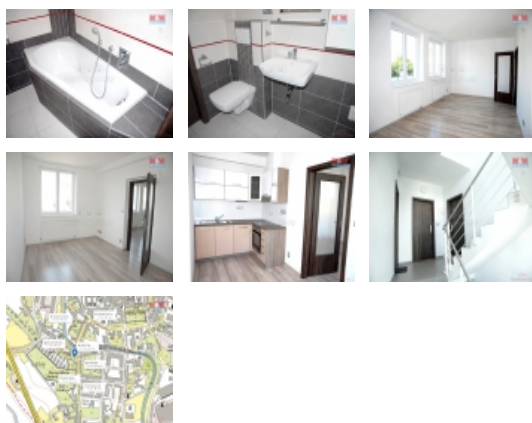

Nemovitost nabízí

M&M reality holding a. s.

Krakovská 1675/2
Praha - Nové Město
11000

Informace o nemovitosti

Dispozice bytu	2+kk
Číslo podlaží v domě	1
Počet podlaží objektu	1
Druh objektu	cihlová
Stav objektu	novostavba
Vlastnictví	osobní
Vybavení	sklep
Umístění objektu	centrum
Topení	Lokální - plynové
Doprava	vlak silnice MHD autobus