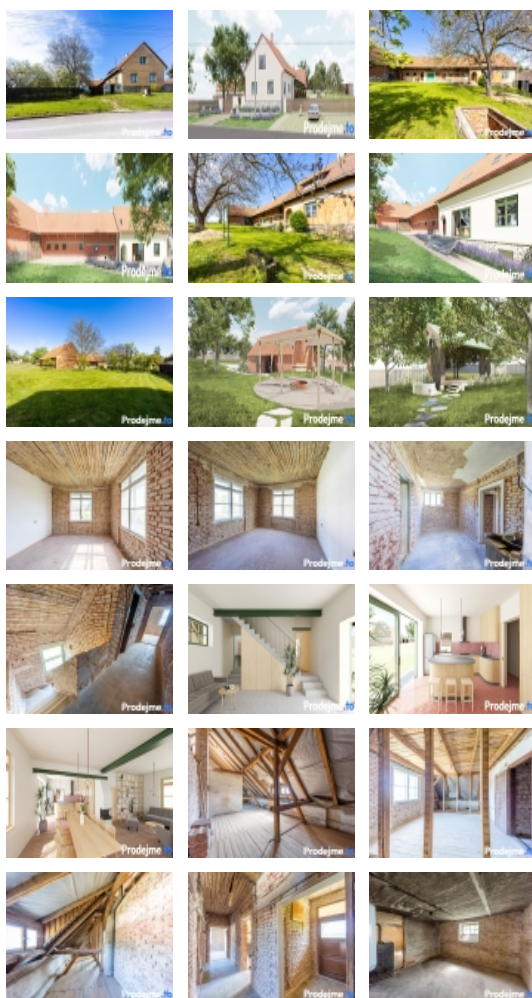

Prodej samostatného RD, 660 m², Chvalatice (okres Znojmo)

Prodej rodinného domu s prostory k podnikání, 660 m² - Chvalatice

ČÍSLO ZAKÁZKY: 01128 TYP ZAKÁZKY: prodej

LOKALITA: Chvalatice (okres Znojmo)

Prodej rodinného domu s prostory k podnikání, 660 m² - Chvalatice

Klidné letní sídlo, ale také pozoruhodný objekt v nádherném prostředí pro konání nejrůznějších akcí, na kterých ubytujete i desítky návštěvníků. Záleží jen na vás, jak naložíte s obrovským potenciálem, který se skrývá v této jedinečné nemovitosti!

- + celkových 3 267 m²
- + zastavěná plocha a nádvoří 2 284 m²
- + zahrada 983 m²
- + započatá rekonstrukce
- + klidná zahrada poskytující soukromí
- + velká stodola
- + garáž
- + vlastní studna
- + připojeno na všechny inženýrské sítě
- + krásné okolí Vranovské přehrady

Vítejte ve Chvalaticích, obci ležící téměř na březích Vranovské přehrady! Právě tady se nachází nemovitost, která si rozhodně zaslouží vaši pozornost. Spíše než pro běžné bydlení je ale skvělou příležitostí pro někoho, kdo chce podnikat v ubytovacích službách nebo hledá výjimečné prostory pro pořádání svateb a dalších událostí. Ty tady budou opravdu nezapomenutelné.

Pozemku o celkové ploše 3 267 m² dominuje původní rodinný dům s hospodářskými budovami a navazující stodolou. Dům má obytné podkroví a aktuálně se skládá z 10 pokojů, 2 technických místností a 3 toalet. Dobrou zprávou je, že rekonstrukce už započala, takže se nebudete muset trápit zdlouhavými přípravami a můžete se rovnou pustit do přestavby. Že je zde potenciál opravdu obrovský se můžete přesvědčit také ve vizualizacích, které můžete vidět v galerii.