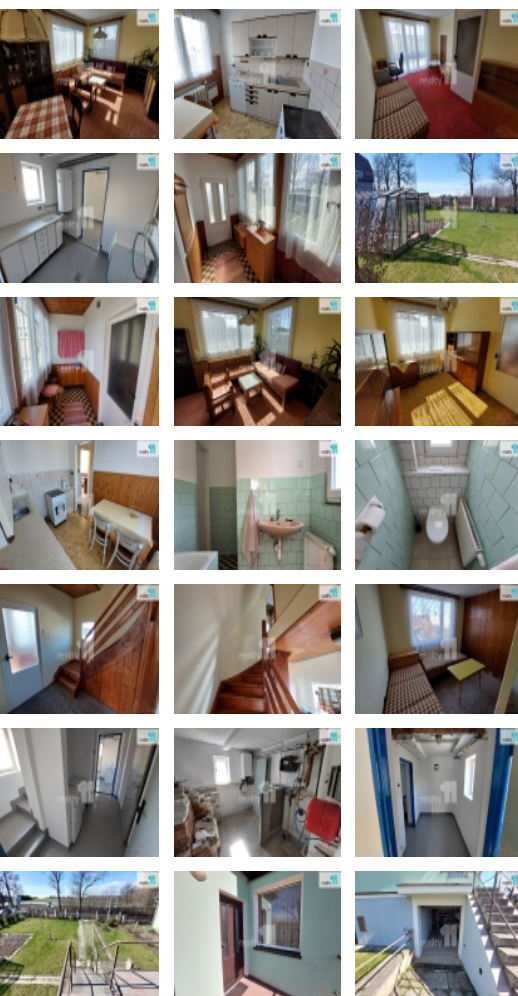

Nemovitost nabízí

Reality 11