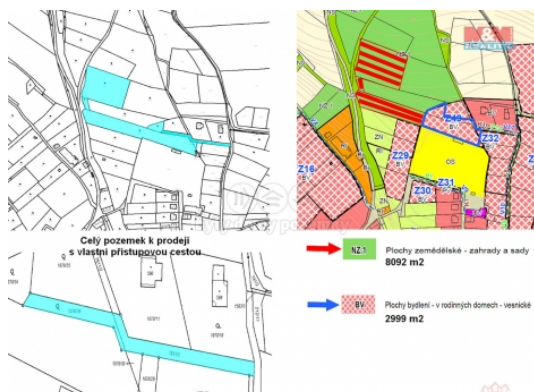

Prodej pozemku , určený pro komerční výstavbu, Žitenice (okres Litoměřice)

M&M realty holding, a.s.

Prodej pozemku k bydlení, 11091 m², Žitenice

ČÍSLO ZAKÁZKY: 865884 TYP ZAKÁZKY: prodej

LOKALITA: Žitenice (okres Litoměřice)

Prodej pozemku k bydlení, 11091 m², Žitenice

Exkluzivně nabízíme ke koupi rozlehlý pozemek, o celkové ploše 11,091 m² v katastrálním území obce Žitenice. Pozemek pro váš budoucí dům o rozloze 2999 m², vedený v územním plánu jako plocha k bydlení s rozlehlými pozemky o rozloze 8092 m² vhodné na chov koní aj. který se nachází v klidné části obce, což zajišťuje příjemné a nerušené bydlení. Pozemek je vhodný pro výstavbu rodinných domů a díky svojí rozlehlosti nabízí mnoho možností využití, ať už pro vaši vysněnou rezidenci, či jako investiční příležitost s možností parcelace. Stav pozemku je velmi dobrý, což výrazně usnadňuje případnou výstavbu. Tato nemovitost je ideální pro ty, kteří hledají klidné a přírodní bydlení s vynikající dostupností do okolní infrastruktury. Máte jedinečnou příležitost stát se majitelem této vzácné pozemkové nabídky. Nevynechejte šanci na vytvoření domova vašich snů v podmanivém prostředí Žitenic.

CENA: (za nemovitost) **4 699 999,- Kč**

Informace o nemovitosti

Stav objektu	velmi dobrý
Vlastnictví	osobní
Vlastní pozemek (m²)	11091
Vybavení	zahrada
Umístění objektu	klidná část obce
Doprava	silnice autobus
Elektřina	230 V 380 V
Voda	dálkový vodovod
Odpad	Městská kanalizace