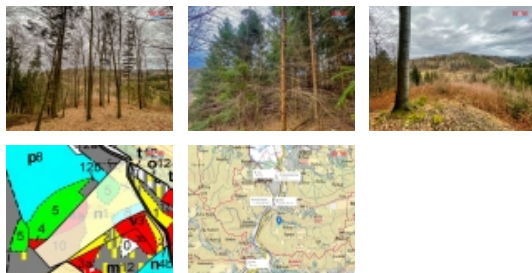

Prodej lesa, 19953 m², Brňov, Valašské Meziříčí

ČÍSLO ZAKÁZKY: 879463 TYP ZAKÁZKY: prodej

LOKALITA: Valašské Meziříčí (okres Vsetín)

Prodej lesa, 19953 m², Brňov, Valašské Meziříčí

Nabízíme vám ke koupi lesní pozemek v obci Brňov nedaleko Valašského Meziříčí o celkové výměře 19 953 m².

Na pozemku se nachází porost:

0,54 ha ? 100 let ? 103 m³ habr, 30 m³ buk

0,14 ha ? 80 let ? 77 m³ smrk

0,20 ha ? 50 let ? 67 m³ smrk

0,21 ha ? 40 let ? 65 m³ smrk

0,85 ha ? 10 let ? smrk, buk, jedle, dub zimní.

Možnost okamžité těžby. Pozemek je velmi dobře přístupný. Ze spodní části silnice a v horní části se nachází louky. Starší porost je udržovaný a nebyla zde provedena těžba. Pro více informací a domluvení prohlídky neváhejte kontaktovat makléře.

CENA: (za nemovitost) **399 000,- Kč**

Nemovitost nabízí

M&M reality holding a. s.

Krakovská 1675/2
Praha - Nové Město
11000

Informace o nemovitosti

Stav objektu	dobrý
Vlastnictví	osobní
Vlastní pozemek (m²)	19953
Umístění objektu	samota
Doprava	silnice
Elektrina	není
Voda	Není
Druh pozemku	les