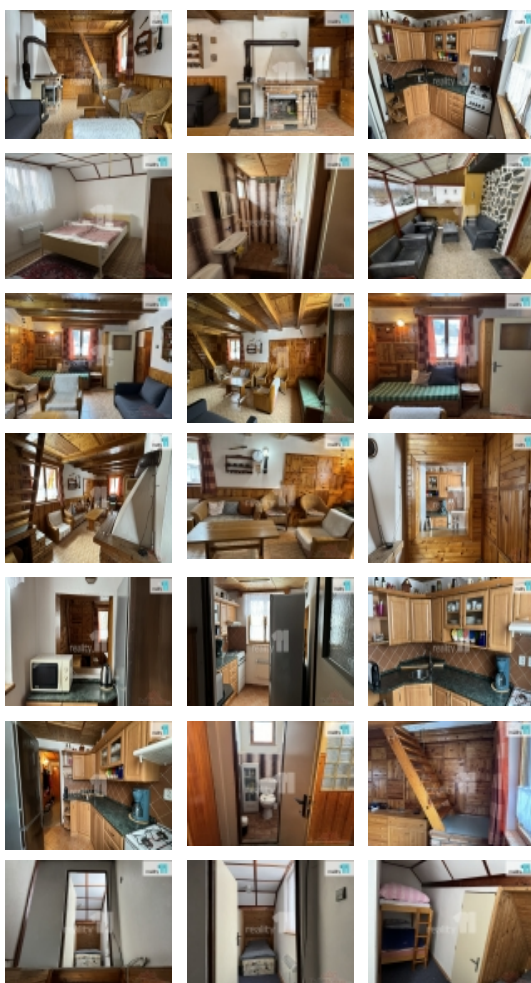

Informace o nemovitosti

Počet podlaží objektu	2
Druh objektu	cihlová
Stav objektu	dobrý
Energetická třída	G - Mimořádně nevhodná
Vlastní pozemek (m2)	857
Užitná plocha (m2)	71