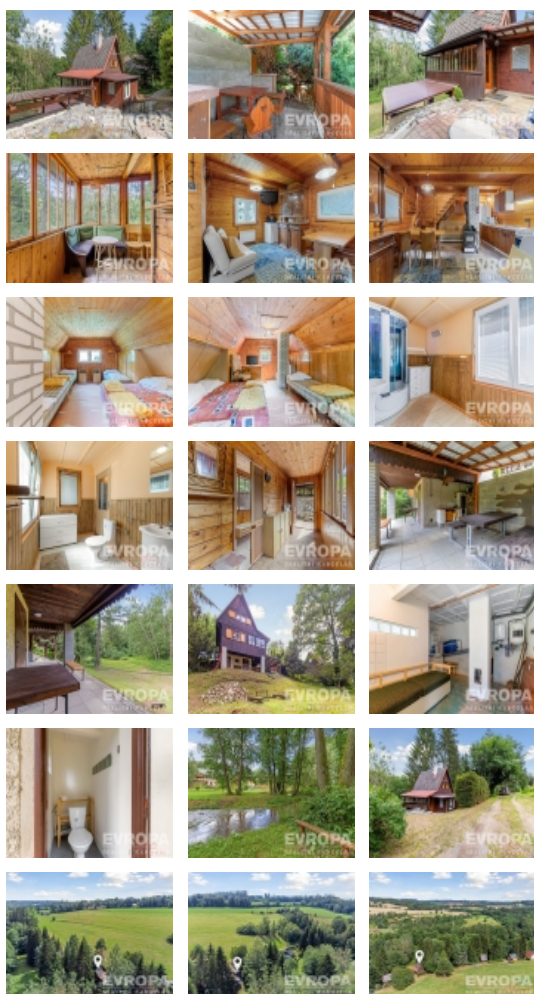

Informace o nemovitosti

Počet podlaží objektu	3
Celková podlahová plocha (m²)	81
Druh objektu	smíšená
Stav objektu	velmi dobrý
Energetická třída	G - Mimořádně nevhodná
Počet podlaží pod zemí	1
Vlastní pozemek (m²)	280
Plocha sklepu (m²)	16
Vybaveno	Nezařizeno