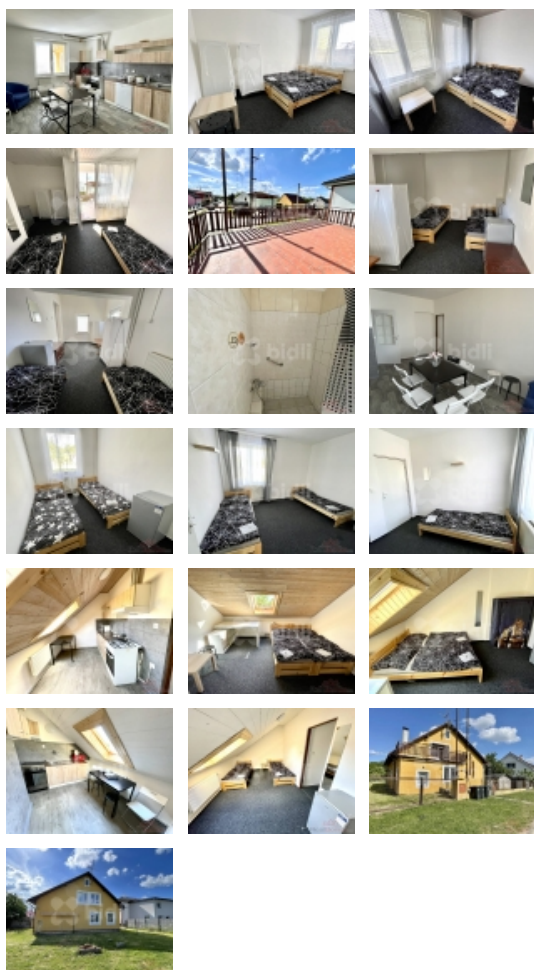

Informace o nemovitosti

Dispozice bytu	1+kk
Číslo podlaží v domě	1
Počet podlaží objektu	2
Celková podlahová plocha (m2)	20
Druh objektu	cihlová
Stav objektu	dobrý
Vlastnictví	osobní
Druh bytu	byt v rodinném domě
K dispozici od	24.03.2024