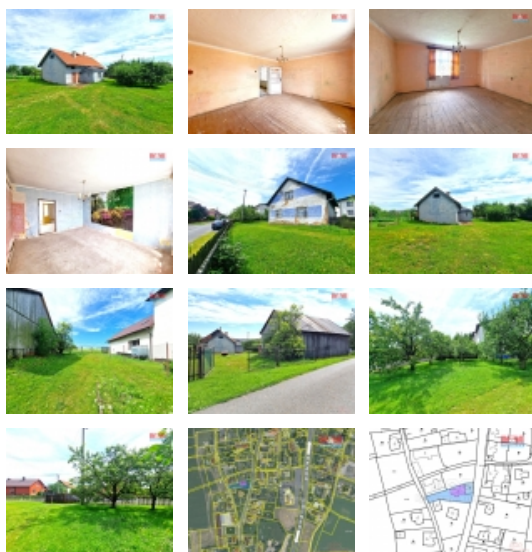

Prodej samostatného RD, 120 m², Březová, Lesní Albrechtice (okres Opava)

M&M realty holding, a.s.

Prodej domu, 835 m², Březová - Lesní Albrechtice

ČÍSLO ZAKÁZKY: 879727 TYP ZAKÁZKY: prodej

LOKALITA: Březová, Lesní Albrechtice (okres Opava)

Prodej domu, 835 m², Březová - Lesní Albrechtice

Prodáme pozemek o celkové výměře 835 m², který se nachází na výhodně situovaném místě v obci Březová, část Lesní Albrechtice, mezi Opavou a Fulnekem. Na listu vlastnictví je větší část pozemku vedena jako zastavěná plocha a nádvoří, a vede k němu ze dvou stran obecní asfaltová příjezdová komunikace s možností přímého vjezdu. Na pozemku se nachází rodinný dům se zastavěnou plochou 150 m², který je částečně podsklepen. Dům je připojen na elektřinu a vodu, která je z obecního řádu, a odpady jsou svedeny do jímky. Na pozemku je také vyvedena plynová přípojka. Dům je v horším technickém stavu a je určen k celkové rekonstrukci, anebo demolici. V případě demolice možnost rychlejší výstavby nového rodinného domu. Pozemek je částečně oplocen a nachází se na něm také pár ovocných stromů. Možnost parkování přímo na pozemku pro více vozidel. Více informací Vám rádi poskytneme při prohlídce. Možnost zajištění zdarma vhodné varianty financování.

CENA: (za nemovitost) **1 740 000,- Kč**

Nemovitost nabízí

M&M realty holding a. s.

Krakovská 1675/2
Praha - Nové Město
11000

Informace o nemovitosti

Počet podlaží objektu	1
Druh objektu	cihlová
Stav objektu	velmi dobrý
Vlastnictví	osobní
Vlastní pozemek (m ²)	835
Umístění objektu	klidná část obce
Doprava	silnice autobus
Elektřina	230 V 380 V